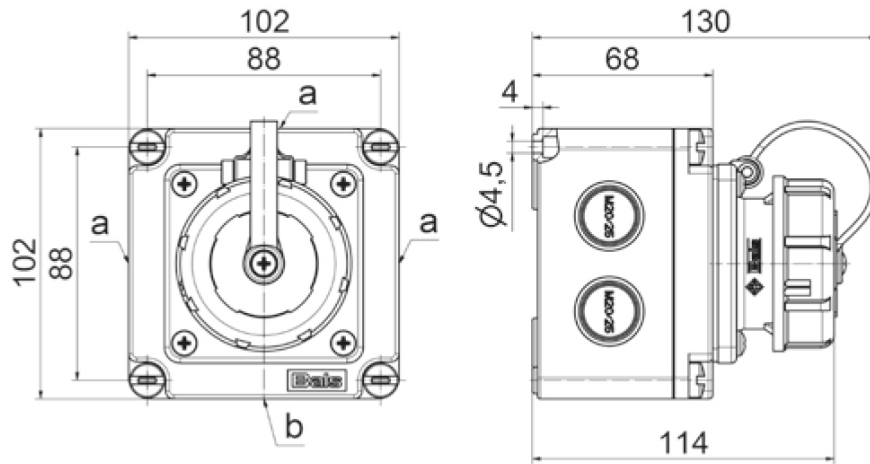

Настенная розетка с заземл. контактом - бельг./франц. система

Описание изделия	
№ арт. BALS	7246
Код EAN	4024941937993
Группа продукции	Настенная розетка с заземл. контактом, прямая
Сила тока	16 A
Кол-во полюсов	3-пол.
Расположение фаз	2 фазы+PE
	250 В
Частота	Переменный ток (AC)
Степень защиты	IP67
Маркировочный цвет	синий

Описание изделия	
Цвет прибора	Корпус синий RAL 5015, Откидная крышка синяя RAL 5015, Байон. кольцо серый RAL 7035
Соединение	Винт.клемма с головкой
Макс. поперечное сечение кабеля	4,0 мм ²
Кабельный ввод	3 стороны по 2xM20/25, 1 сторона с 1xM20/25
Высота прибора, мм	102mm
Ширина прибора, мм	102mm
Глубина прибора, мм	130mm
Размер корпуса	102x102 мм (ВxШ)
Материал корпуса	Пластмасса
Контакты	Контактная подложка из термостойкого материала, Контакты из никелированной латуни

прочие технические характеристики	
	Все кабельные вводы для выламывания

Логистика	
Масса одного изделия	0.313 кг / null
Тип упаковки	null
Кол-во в упаковке	1 ST
Код EAN	4024941937993
Длина	130 mm
Ширина	102 mm

Логистика	
Высота	102 mm
Масса	0,314 kg
Объем	1 352,52 ccm
Тип упаковки	null
Кол-во в упаковке	10 ST
Код EAN	4024941835787
Длина	325 mm
Ширина	217 mm
Высота	210 mm
Масса	3,336 kg
Объем	13 588,4 ccm

a	2xM20/M25
b	1xM20/M25