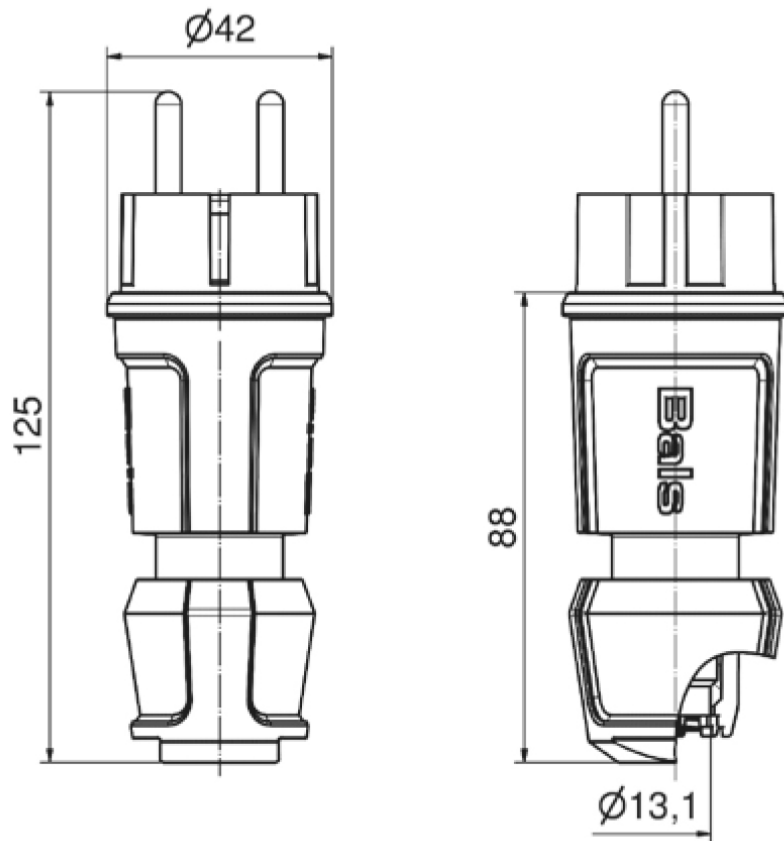

fiche domestique - système allemand et belge/français

Description de l'article	
Référence	7370
EAN	4024941852388
Groupe de produits	fiche domestique
Intensité	16A
Nombre de pôles	3p
Disposition des phases	2P+PE
Tension	250V
Fréquence	courant alternatif (CA)
Indice de protection	IP44

Description de l'article	
Code couleur	bleu
Couleur de l'appareil	collet noir RAL 9005, presse-étoupe noir RAL 9005, capot bleu RAL 5015
Connectique	avec borne à vis
Section maximale des conducteurs	2,5 mm ²
Entrée de câble	raccord à écrou
Hauteur de l'appareil en mm	122mm
Largeur de l'appareil en mm	42mm
Profondeur de l'appareil en mm	42mm
Matériau du boîtier	plastique
Contacts	le porte-contacts est en polyamide, les contacts sont en laiton nickelé

Autres caractéristiques techniques	
	Également adapté au système belge/français
	avec presse-étoupe MULTI-GRIP et décharge de traction intégrée

Données logistiques	
Poids unitaire	0.082 Kg / null
Type d'emballage	null
Contenu	1 ST
EAN	4024941852388
Longueur	42 mm

Données logistiques	
Largeur	42 mm
Hauteur	122 mm
Poids	0,083 kg
Volume	215,208 ccm
Type d'emballage	null
Contenu	20 ST
EAN	4024941323604
Longueur	275 mm
Largeur	175 mm
Hauteur	137 mm
Poids	1,765 kg
Volume	5 737,5 ccm