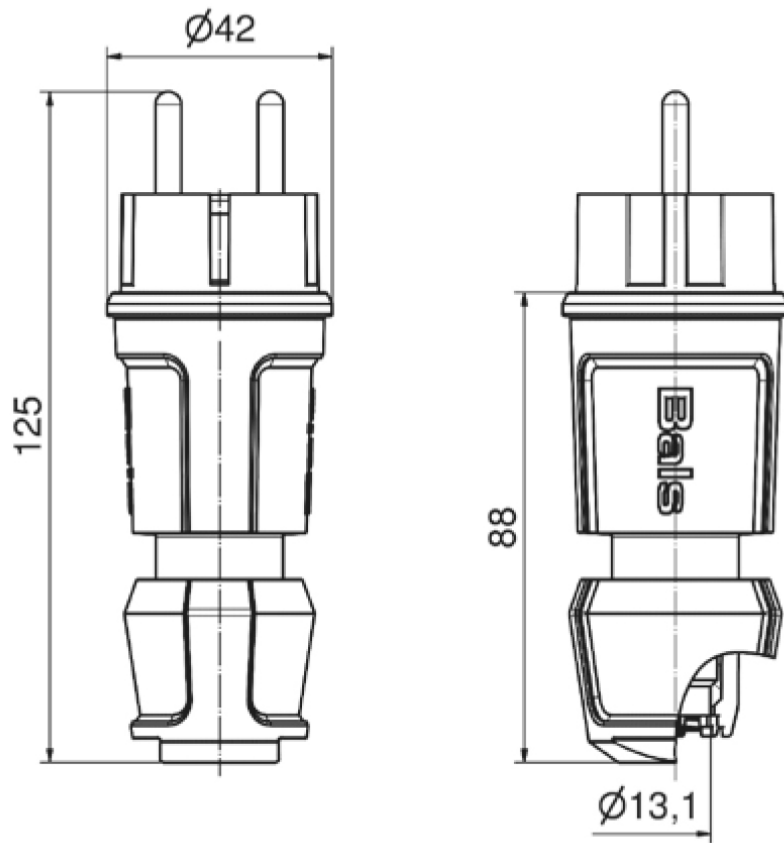

fiche domestique - système allemand et belge/français

Description de l'article	
Référence	7371
EAN	4024941852395
Groupe de produits	fiche domestique
Intensité	16A
Nombre de pôles	3p
Disposition des phases	2P+PE
Tension	250V
Fréquence	courant alternatif (CA)
Indice de protection	IP44

Description de l'article	
Code couleur	gris
Couleur de l'appareil	collet noir RAL 9005, capot gris RAL 7035
Connectique	avec borne à vis
Section maximale des conducteurs	2,5 mm ²
Entrée de câble	raccord à écrou
Hauteur de l'appareil en mm	122mm
Largeur de l'appareil en mm	42mm
Profondeur de l'appareil en mm	42mm
Matériau du boîtier	plastique
Contacts	le porte-contacts est en polyamide, les contacts sont en laiton nickelé

Autres caractéristiques techniques	
	Également adapté au système belge/français
	avec presse-étoupe MULTI-GRIP et décharge de traction intégrée

Données logistiques	
Poids unitaire	0.082 Kg / null
Type d'emballage	null
Contenu	1 ST
EAN	4024941852395
Longueur	42 mm

Données logistiques	
Largeur	42 mm
Hauteur	122 mm
Poids	0,083 kg
Volume	215,208 ccm
Type d'emballage	null
Contenu	20 ST
EAN	4024941323611
Longueur	275 mm
Largeur	175 mm
Hauteur	137 mm
Poids	1,765 kg
Volume	5 737,5 ccm