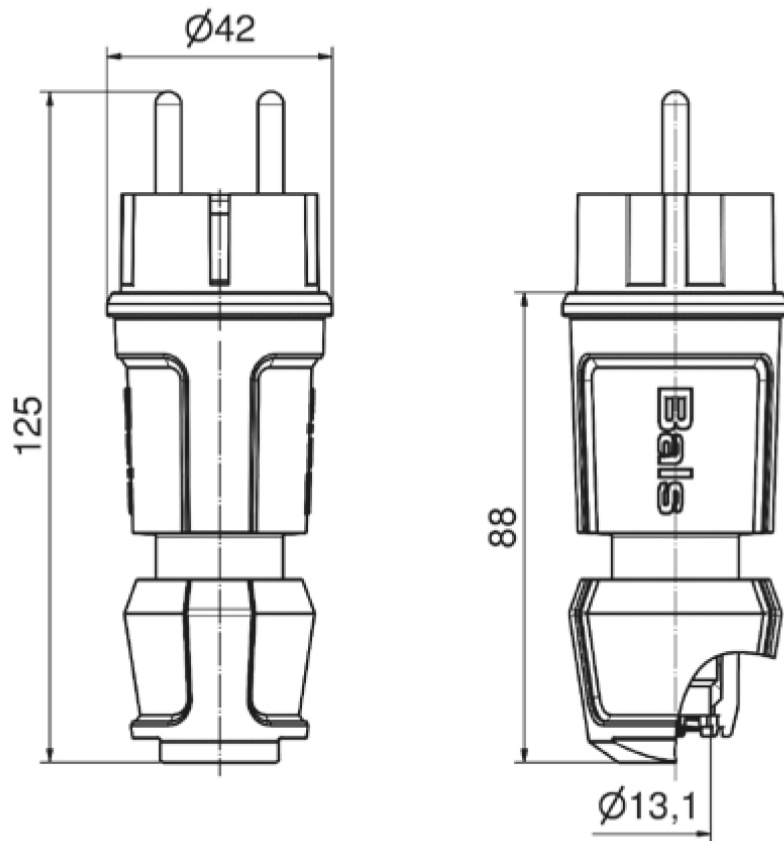

قابس مؤرض نظام ألماني وبلجيكي فرنسي

وصف الصنف	
7372	رقم الصنف لدى
4024941852401	الرقم الدولي للصنف
قابس مؤرض	فئة المنتج
16 أمبير	شدة التيار
3 أقطاب	عدد الأقطاب
2	ترتيب المراحل
250 فلت	الجهد
تيار متردد	التردد
44	نوع الحماية
أسود	لون التمييز

وصف الصنف	
لون الأجهزة	رقبة سوداء 9005 , غطاء علبة أسود 9005 , كابل ملولب أسود 9005
تقنية التوصيل	مع طرف ملولب
الحد الأقصى لقطر الموصل	2,5 مم مربع
مدخل الكابل	
ارتفاع الأجهزة بالمليمتر	122
عرض الأجهزة بالمليمتر	42
عمق الأجهزة بالمليمتر	42
خامة العلبة	بلاستيك
اللامسات	حامل اللامسات من البولي أميد, اللامسات نحاس أصفر مطلي بالنيكل

الخصائص التقنية الأخرى	
مناسب أيضا للنظام البلجيكي الفرنسي	
مع وصلة كابل ملولبة بنظام ووسيلة تخفيف ضغط مدمجة	

البيانات اللوجيستية	
الوزن المستقل	0.06
نوع العبوة	
كمية المحتوى	١
الرقم الدولي للصنف	4024941852401
الطول	٤٢
العرض	٤٢

البيانات اللوجيستية	
١٢٢	الارتفاع
٠,٠٦١	الوزن
٢١٥,٢٠٨	الحجم
	نوع العبوة
٢٠	كمية المحتوى
4024941323628	الرقم الدولي للصف
٢٧٥	الطول
١٧٥	العرض
١٣٧	الارتفاع
١,٣٢٥	الوزن
٥٠٧٣٧,٥	الحجم

18 MB 119