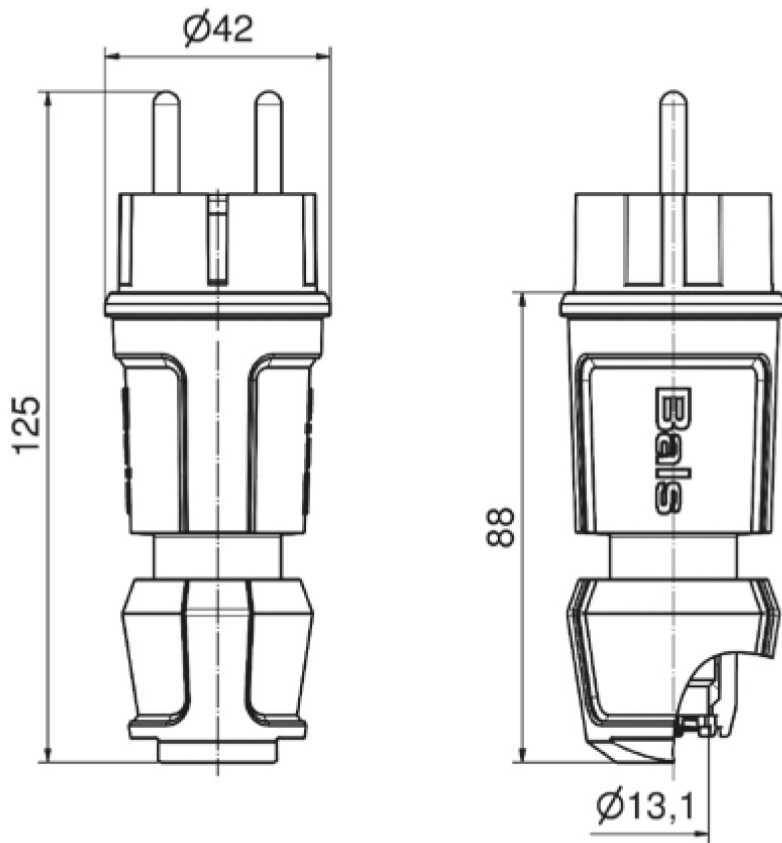

fiche domestique - système allemand et belge/français

Description de l'article	
Référence	7373
EAN	4024941852487
Groupe de produits	fiche domestique
Intensité	16A
Nombre de pôles	3p
Disposition des phases	2P+PE
Tension	250V
Fréquence	courant alternatif (CA)
Indice de protection	IP44

Description de l'article	
Code couleur	rouge
Couleur de l'appareil	collet noir RAL 9005, capot rouge RAL 3000, presse-étoupe noir RAL 9005
Connectique	avec borne à vis
Section maximale des conducteurs	2,5 mm ²
Entrée de câble	raccord à écrou
Hauteur de l'appareil en mm	122mm
Largeur de l'appareil en mm	42mm
Profondeur de l'appareil en mm	42mm
Matériau du boîtier	plastique
Contacts	le porte-contacts est en polyamide, les contacts sont en laiton nickelé

Autres caractéristiques techniques	
	Également adapté au système belge/français
	avec presse-étoupe MULTI-GRIP et décharge de traction intégrée

Données logistiques	
Poids unitaire	0.082 Kg / null
Type d'emballage	null
Contenu	1 ST
EAN	4024941852487
Longueur	42 mm

Données logistiques	
Largeur	42 mm
Hauteur	122 mm
Poids	0,083 kg
Volume	215,208 ccm
Type d'emballage	null
Contenu	20 ST
EAN	4024941323635
Longueur	275 mm
Largeur	175 mm
Hauteur	137 mm
Poids	1,765 kg
Volume	5 737,5 ccm