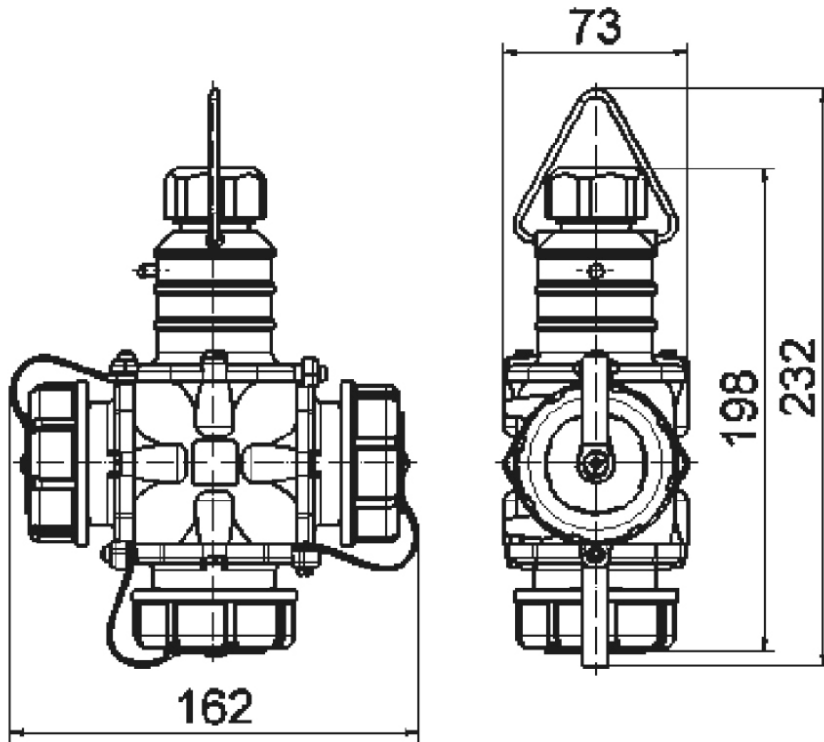

قارنة مؤرصة ثلاثية الاتجاهات نظام بلجيكي فرنسي

وصف الصنف	
7432	رقم الصنف لدى
4024941074322	الرقم الدولي للصنف
قارنة مؤرصة ثلاثية الاتجاهات	فئة المنتج
16 أمبير	شدة التيار
3 أقطاب	عدد الأقطاب
2	ترتيب المراحل
250 فلت	الجهد
تيار متردد	التردد
67	نوع الحماية
أزرق	لون التمييز

وصف الصنف	
لون الأجهزة	أزرق 5015 , غطاء بمفصلة أزرق 5015
تقنية التوصيل	طرف برغي برأس
الحد الأقصى لقطر الموصل	2,5 مم مربع
مدخل الكابل	
ارتفاع الأجهزة بالمليمتير	232
عرض الأجهزة بالمليمتير	162
عمق الأجهزة بالمليمتير	73
خامة العلبه	مطاط
اللامسات	حامل اللامسات من مادة مقاومة لدرجات الحرارة المرتفعة, اللامسات نحاس أصفر مطلي بالنيكل

الخصائص التقنية الأخرى	
مع ملامس أرضي أوسط نظام بلجيكي فرنسي	
لكابل بقطر أقصى يصل إلى 14 مم, يتم إدخال الكابل عن طرق وصلة كابل ملولبة, مع رمز المطرقة	
الغطاء المسماري مثبت بالعلبة بشريط تثبيت	

البيانات اللوجيستية	
الوزن المستقل	0.67
نوع العبوة	
كمية المحتوى	١
الرقم الدولي للصنف	4024941074322
الطول	٧٣

البيانات اللوجيستية	
١٦٢	العرض
٢٣٢	الارتفاع
٠,٦٧١	الوزن
٢.٧٤٣,٦٣٢	الحجم
	نوع العبوة
٢	كمية المحتوى
4024941835855	الرقم الدولي للصف
٢٧٥	الطول
١٧٥	العرض
١٣٧	الارتفاع
١,٤٦٥	الوزن
٥.٧٣٧,٥	الحجم

18 MB 27