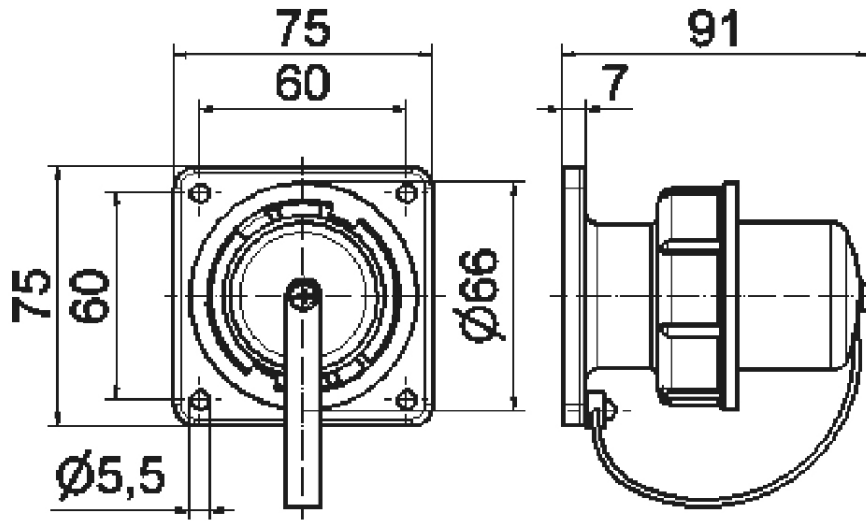

Панельная вилка - с крышкой, фланец 75x75

Описание изделия	
№ арт. BALS	754
Код EAN	4024941007542
Группа продукции	Панельная вилка с заземл. контактом прямая
Сила тока	16 А
Кол-во полюсов	3-пол.
Расположение фаз	2 фазы+PE
	250 В
Частота	Переменный ток (AC)
Степень защиты	IP67
Маркировочный цвет	синий

Описание изделия	
Цвет прибора	Крышка серый RAL 7035, Буртик черный RAL 9005, Корпус синий RAL 5015
Соединение	с винт. клеммой
Макс. поперечное сечение кабеля	4,0 мм ²
Кабельный ввод	null
Высота прибора, мм	75mm
Ширина прибора, мм	75mm
Глубина прибора, мм	91mm
Вертик. размер фланца, мм	75mm
Гориз. размер фланца, мм	75mm
Вертик. расстояние между отверстиями, мм	60mm
Гориз. расстояние между отверстиями, мм	60mm
Материал корпуса	Пластмасса
Контакты	Контактная подложка из термостойкого материала, Контакты из никелированной латуни

прочие технические характеристики	
	Также пригодно для бельг./франц. системы
	со знаком молотка
	С крышкой

Логистика	
Масса одного изделия	0.166 кг / null

Логистика	
Тип упаковки	null
Кол-во в упаковке	1 ST
Код EAN	4024941007542
Длина	91 mm
Ширина	75 mm
Высота	75 mm
Масса	0,167 kg
Объем	511,875 ccm
Тип упаковки	null
Кол-во в упаковке	10 ST
Код EAN	4024941835794
Длина	245 mm
Ширина	177 mm
Высота	185 mm
Масса	1,793 kg
Объем	7 140 ccm