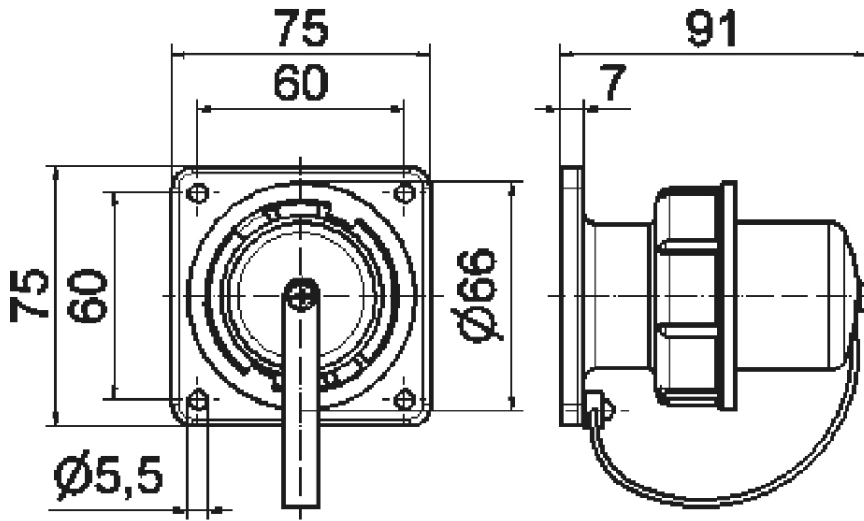

Панельная вилка - с крышкой, фланец 75x75

Описание изделия	
№ арт. BALS	754
Код EAN	4024941007542
Группа продукции	Панельная вилка с заземл. контактом прямая
Сила тока	16 A
Кол-во полюсов	3-пол.
Расположение фаз	2 фазы+PE
	250 V
Частота	Переменный ток (AC)
Степень защиты	IP67
Маркировочный цвет	синий

Описание изделия	
Цвет прибора	Крышка серый RAL 7035, Буртик черный RAL 9005, Корпус синий RAL 5015
Соединение	с винт. клеммой
Макс. поперечное сечение кабеля	4,0 мм ²
Кабельный ввод	null
Высота прибора, мм	75mm
Ширина прибора, мм	75mm
Глубина прибора, мм	91mm
Вертик. размер фланца, мм	75mm
Гориз. размер фланца, мм	75mm
Вертик. расстояние между отверстиями, мм	60mm
Гориз. расстояние между отверстиями, мм	60mm
Материал корпуса	Пластмасса
Контакты	Контактная подложка из термостойкого материала, Контакты из никелированной латуни

прочие технические характеристики	
	Также пригодно для бельг./франц. системы
	со знаком молотка
	С крышкой

Логистика	
Масса одного изделия	0.166 кг / null

Логистика	
Тип упаковки	null
Кол-во в упаковке	1 ST
Код EAN	4024941007542
Длина	91 mm
Ширина	75 mm
Высота	75 mm
Масса	0,167 kg
Объем	511,875 ccm
Тип упаковки	null
Кол-во в упаковке	10 ST
Код EAN	4024941835794
Длина	245 mm
Ширина	177 mm
Высота	185 mm
Масса	1,793 kg
Объем	7 140 ccm