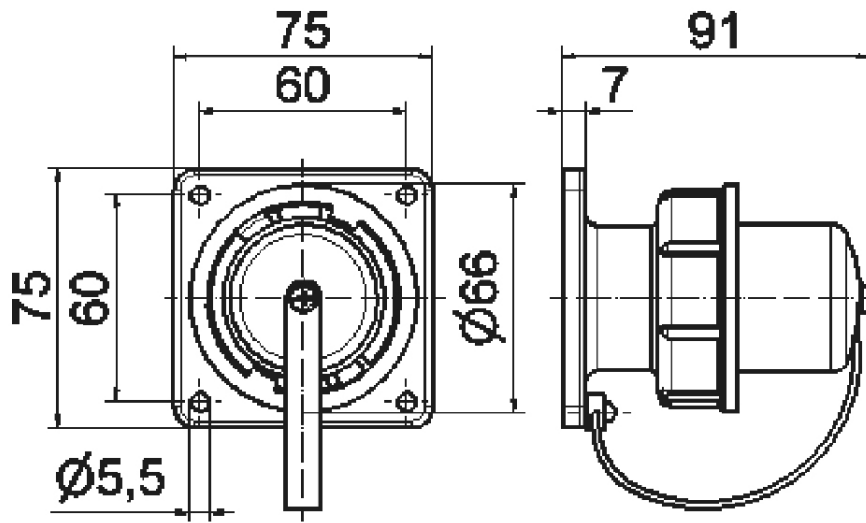

Панельная вилка - с крышкой, фланец 75x75

Описание изделия	
№ арт. BALS	755
Код EAN	4024941007559
Группа продукции	Панельная вилка с заземл. контактом прямая
Сила тока	16 A
Кол-во полюсов	3-пол.
Расположение фаз	2 фазы+PE
	250 В
Частота	Переменный ток (AC)
Степень защиты	IP67
Маркировочный цвет	серый

Описание изделия	
Цвет прибора	Корпус серый RAL 7035
Соединение	с винт. клеммой
Макс. поперечное сечение кабеля	4,0 мм ²
Кабельный ввод	null
Высота прибора, мм	75mm
Ширина прибора, мм	75mm
Глубина прибора, мм	91mm
Вертик. размер фланца, мм	75mm
Гориз. размер фланца, мм	75mm
Вертик. расстояние между отверстиями, мм	60mm
Гориз. расстояние между отверстиями, мм	60mm
Материал корпуса	Пластмасса
Контакты	Контактная подложка из термостойкого материала, Контакты из никелированной латуни

прочие технические характеристики	
	Также пригодно для бельг./франц. системы
	со знаком молотка
	С крышкой

Логистика	
Масса одного изделия	0.026 кг / null

Логистика	
Тип упаковки	null
Кол-во в упаковке	1 ST
Код EAN	4024941007559
Длина	91 mm
Ширина	75 mm
Высота	75 mm
Масса	0,027 kg
Объем	511,875 ccm
Тип упаковки	null
Кол-во в упаковке	10 ST
Код EAN	4024941835800
Длина	245 mm
Ширина	177 mm
Высота	185 mm
Масса	0,393 kg
Объем	7 140 ccm