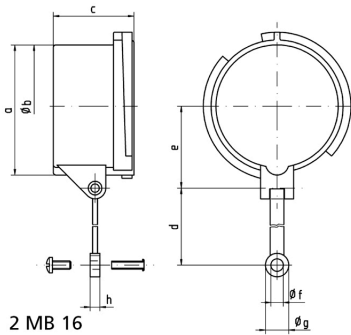

Zubehör Stecker/Kupplungen - Verschlusshaube für Stecker

Artikelbeschreibung	
BALS-Art.-Nr	837
EAN	4024941008372
Produktgruppe	Verschlusshaube
Stromstärke	32A
Polzahl	3p, 4p
Anordnung der Phasen	3p, 4p
Schutzart	IP67
Kennfarbe	grau

Artikelbeschreibung	
Gerätefarbe	Verschlusshaube grau RAL 7035
Geräte-Höhe	91mm
Geräte-Breite	82mm
Geräte-Tiefe	51.5mm
Gehäusematerial	Polyamid

Zusätzliche technische Informationen	
	Mit Befestigungsband für Deckel oder Verschlusshaube

Logistikdaten	
Einzelgewicht	0,061 kg / Stück
Verpackungsart	Tüte
Inhaltsmenge	1 ST
EAN	4024941008372
Länge	51,5 mm
Breite	82 mm
Höhe	91 mm
Gewicht	0,062 kg
Volumen	384,293 ccm
Verpackungsart	Karton
Inhaltsmenge	10 ST

Logistikdaten	
EAN	4024941959766
Länge	275 mm
Breite	175 mm
Höhe	137 mm
Gewicht	0,735 kg
Volumen	5.737,5 ccm

Ampere Polzahl	16 3	16 4	16 5	32 3/4	32 5	63 3/4/5	125 3/4/5
a	53,0	59,5	67,0	70,0	76,5	83,5	95,5
b ø	49,5	55,7	63,0	64,0	70,5	76,5	89,0
c	41,5	41,5	41,5	51,5	51,5	72,5	80,0
d	133,0	133,0	133,0	133,0	133,0	155,0	155,0
e	34,5	38,0	42,0	44,0	48,0	52,0	57,5
f ø	6,4	6,4	6,4	6,4	6,4	6,4	6,4
g ø	12,0	12,0	12,0	12,0	12,0	12,0	12,0
h	5,0	5,0	5,0	5,0	5,0	5,0	5,0