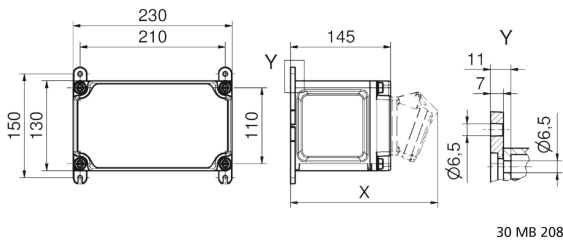

Wandverteiler Kunststoff - VARIABOX - S

Artikelbeschreibung	
BALS-Art.-Nr	89000
EAN	4024941205337
Produktgruppe	VARIABOX - S
Gehäuse	hochwertiges, schlagfestes Kunststoffgehäuse (PBT), plombierbar, mit Außen- und Innenbefestigung, Oberteil gerade und seitlich anscharniert, Deckelschrauben unverlierbar
Bestückung	2 x CEE-Steckdose 16A 400V 5p 6h IP44 geneigt
Absicherung/Schutzmaßnahme	ohne

Artikelbeschreibung	
Leitungseinführung/Anschlussmöglichkeit	1 x M12, 1 x M20, 2 x M25 oben 1 x M12, 1 x M20, 2 x M25 unten 1 x Reihenklemme 2X5x6 mm ²
Zusätzliche Informationen	Anschlussfertig verdrahtet.
Vorschriften / Normen	DIN EN 61439-2
Schutzart	IP44
Gerätefarbe	Gehäuseunterteil schwarz ähnlich RAL 9017, Gehäuseoberteil grau RAL 7035
Geräte-Höhe	130mm
Geräte-Breite	230mm
Geräte-Tiefe	145mm
RDF-Faktor	1
Nennstrom InA	16

Logistikdaten	
Einzelgewicht	1,816 kg / Stück
Verpackungsart	Karton
Inhaltsmenge	1 ST
EAN	4024941205337
Länge	170 mm
Breite	270 mm

Logistikdaten	
Höhe	255 mm
Gewicht	2,057 kg
Volumen	11.704,5 ccm

Tiefenmaß/ depth X (mm)