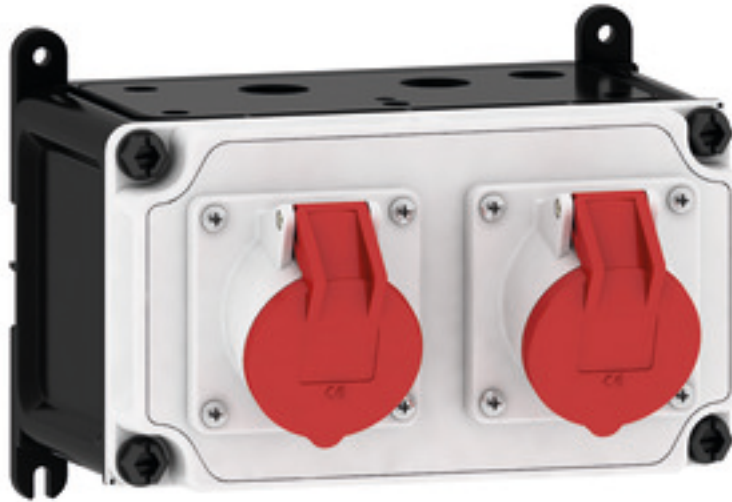

Wandverteiler Kunststoff - VARIABOX - S

Artikelbeschreibung	
BALS-Art.-Nr	89000
EAN	4024941205337
Produktgruppe	VARIABOX - S
Gehäuse	hochwertiges, schlagfestes Kunststoffgehäuse (PBT), plombierbar, mit Außen- und Innenbefestigung, Oberteil gerade und seitlich anscharniert, Deckelschrauben unverlierbar
Bestückung	2 x CEE-Steckdose 16A 400V 5p 6h IP44 geneigt
Absicherung/Schutzmaßnahme	ohne

Artikelbeschreibung	
Leitungseinführung/Anschlussmöglichkeit	1 x M12, 1 x M20, 2 x M25 oben 1 x M12, 1 x M20, 2 x M25 unten 1 x Reihenklemme 2X5x6 mm ²
Zusätzliche Informationen	Anschlussfertig verdrahtet.
Vorschriften / Normen	DIN EN 61439-2
Schutzart	IP44
Gerätefarbe	Gehäuseunterteil schwarz ähnlich RAL 9017, Gehäuseoberteil grau RAL 7035
Geräte-Höhe	130mm
Geräte-Breite	230mm
Geräte-Tiefe	145mm
RDF-Faktor	1
Nennstrom InA	16

Bezeichnung/ with	IP44	IP67
OTC-Klappe/ OTC operating window	180	180
Schutzk. Steckdose/domestic socket	162	205
CEE 16A 3p	200	200
CEE 16A 4p	204	202
CEE 16A 5p	207	205
CEE 32A 3p/4p	211	213
CEE 32A 5p	213	214
CEE 63A 3p/4p/5p	229	231