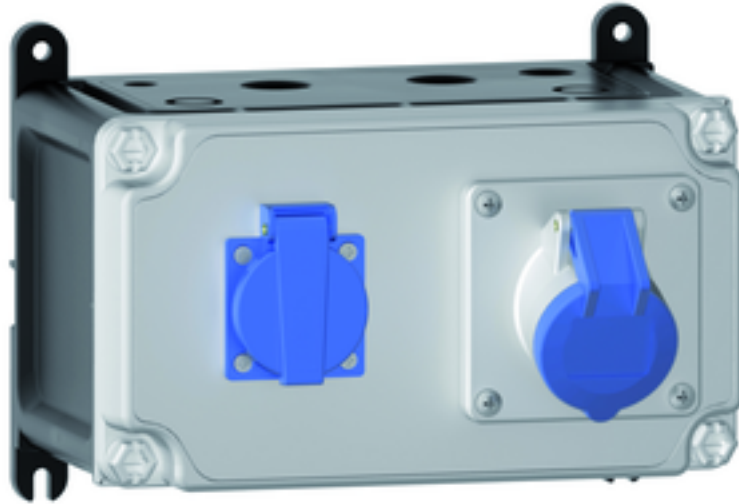

## Wandverteiler Kunststoff - VARIABOX - S

Artikelbeschreibung	
BALS-Art.-Nr	89001
EAN	4024941205344
Produktgruppe	VARIABOX
Gehäuse	hochwertiges, schlagfestes Kunststoffgehäuse (PBT), plombierbar, mit Außen- und Innenbefestigung, Oberteil gerade, Deckelschrauben unverlierbar
Bestückung	1 x Schutzkontaktsteckdose 16A 230V blau IP 44 1 x CEE-Steckdose 16A 230V 3p 6h IP 44 geneigt
Absicherung/Schutzmaßnahme	keine

Artikelbeschreibung	
Leitungseinführung/Anschlussmöglichkeit	1 x M12, 1 x M20, 2 x M25 oben  1 x M12, 1 x M20, 2 x M25 unten
Zusätzliche Informationen	Anschlußfertig verdrahtet auf Reihenklemmen 5x6 mm <sup>2</sup> .  CEE-Steckdosen mit schraubenloser, wartungsfreier Quick-Connect Anschlußtechnik.
Vorschriften / Normen	DIN EN 61439-2
Schutzart	IP44
Gerätefarbe	Gehäuseoberteil grau RAL 7035, Gehäuseunterteil schwarz ähnlich RAL 9017
Geräte-Höhe	130mm
Geräte-Breite	230mm
Geräte-Tiefe	145mm
RDF-Faktor	1
Nennstrom InA	16