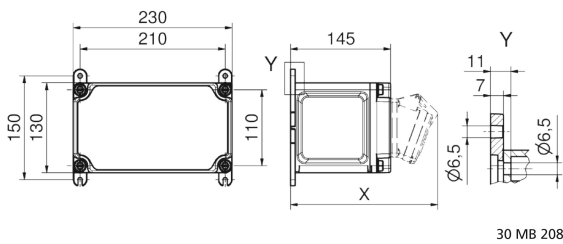

## Wandverteiler Kunststoff - VARIABOX - S

Artikelbeschreibung	
BALS-Art.-Nr	89001
EAN	4024941205344
Produktgruppe	VARIABOX
Gehäuse	hochwertiges, schlagfestes Kunststoffgehäuse (PBT), plombierbar, mit Außen- und Innenbefestigung, Oberteil gerade, Deckelschrauben unverlierbar
Bestückung	1 x Schutzkontaktsteckdose 16A 230V blau IP 44 1 x CEE-Steckdose 16A 230V 3p 6h IP 44 geneigt
Absicherung/Schutzmaßnahme	keine

Artikelbeschreibung	
Leitungseinführung/Anschlussmöglichkeit	1 x M12, 1 x M20, 2 x M25 oben  1 x M12, 1 x M20, 2 x M25 unten
Zusätzliche Informationen	Anschlußfertig verdrahtet auf Reihenklemmen 5x6 mm <sup>2</sup> .  CEE-Steckdosen mit schraubenloser, wartungsfreier Quick-Connect Anschlußtechnik.
Vorschriften / Normen	DIN EN 61439-2
Schutzart	IP44
Gerätefarbe	Gehäuseoberteil grau RAL 7035, Gehäuseunterteil schwarz ähnlich RAL 9017
Geräte-Höhe	130mm
Geräte-Breite	230mm
Geräte-Tiefe	145mm
RDF-Faktor	1
Nennstrom InA	16

Logistikdaten	
Einzelgewicht	1,526 kg / Stück
Verpackungsart	Karton
Inhaltsmenge	1 ST
EAN	4024941205344
Länge	170 mm

Logistikdaten	
Breite	270 mm
Höhe	255 mm
Gewicht	1,767 kg
Volumen	11.704,5 ccm

Tiefenmaß/ depth X (mm)