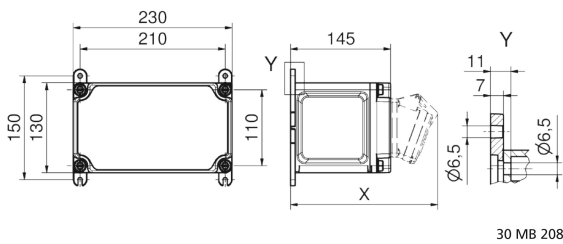

Wandverteiler Kunststoff - VARIABOX - S

| Artikelbeschreibung | |
|----------------------------|---|
| BALS-Art.-Nr | 89001 |
| EAN | 4024941205344 |
| Produktgruppe | VARIABOX - S |
| Gehäuse | hochwertiges, schlagfestes Kunststoffgehäuse (PBT), plombierbar, mit Außen- und Innenbefestigung, Oberteil gerade, Deckelschrauben unverlierbar |
| Bestückung | 1 x Schutzkontaktsteckdose 16A 230V blau IP 44 1 x CEE-Steckdose 16A 230V 3p 6h IP 44 geneigt |
| Absicherung/Schutzmaßnahme | keine |

| Artikelbeschreibung | |
|---|--|
| Leitungseinführung/Anschlussmöglichkeit | 1 x M12, 1 x M20, 2 x M25 oben 1 x M12, 1 x M20, 2 x M25 unten |
| Zusätzliche Informationen | Anschlußfertig verdrahtet auf Reihenklemmen 5x6 mm ² . CEE-Steckdosen mit schraubenloser, wartungsfreier Quick-Connect Anschlußtechnik. |
| Vorschriften / Normen | DIN EN 61439-2 |
| Schutzart | IP44 |
| Gerätefarbe | Gehäuseunterteil schwarz ähnlich RAL 9017, Gehäuseoberteil grau RAL 7035 |
| Geräte-Höhe | 130mm |
| Geräte-Breite | 230mm |
| Geräte-Tiefe | 145mm |
| RDF-Faktor | 1 |
| Nennstrom InA | 16 |

| Logistikdaten | |
|----------------|------------------|
| Einzelgewicht | 1,526 kg / Stück |
| Verpackungsart | Karton |
| Inhaltsmenge | 1 ST |
| EAN | 4024941205344 |
| Länge | 170 mm |

| Logistikdaten | |
|---------------|--------------|
| Breite | 270 mm |
| Höhe | 255 mm |
| Gewicht | 1,767 kg |
| Volumen | 11.704,5 ccm |

Tiefenmaß/ depth X (mm)

| Bezeichnung/ with | IP44 | IP67 |
|------------------------------------|------|------|
| OTC-Klappe/ OTC operating window | 180 | 180 |
| Schutzk. Steckdose/domestic socket | 162 | 205 |
| CEE 16A 3p | 200 | 200 |
| CEE 16A 4p | 204 | 202 |
| CEE 16A 5p | 207 | 205 |
| CEE 32A 3p/4p | 211 | 213 |
| CEE 32A 5p | 213 | 214 |
| CEE 63A 3p/4p/5p | 229 | 231 |