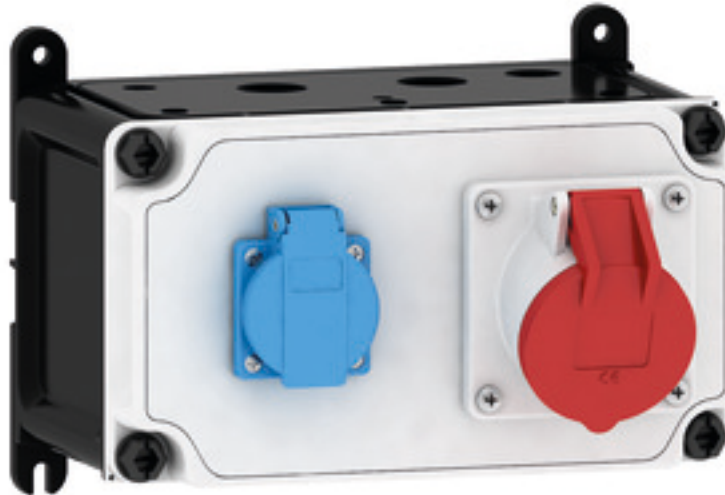

Wandverteiler Kunststoff - VARIABOX - S

Artikelbeschreibung	
BALS-Art.-Nr	89002
EAN	4024941205351
Produktgruppe	VARIABOX - S
Gehäuse	hochwertiges, schlagfestes Kunststoffgehäuse (PBT), plombierbar, mit Außen- und Innenbefestigung, Oberteil gerade und seitlich anscharniert, Deckelschrauben unverlierbar
Bestückung	1 x Schutzkontaktsteckdose 16A 230V IP54 blau 1 x CEE-Steckdose 16A 400V 5p 6h IP44 geneigt
Absicherung/Schutzmaßnahme	ohne

Artikelbeschreibung	
Leitungseinführung/Anschlussmöglichkeit	1 x M12, 1 x M20, 2 x M25 oben 1 x M12, 1 x M20, 2 x M25 unten 1 x Reihenklemme 5x6 mm ²
Zusätzliche Informationen	Anschlussfertig verdrahtet.
Vorschriften / Normen	DIN EN 61439-2, DIN EN 61439-3
Schutzart	IP44
Gerätefarbe	Gehäuseunterteil schwarz ähnlich RAL 9017, Gehäuseoberteil grau RAL 7035
Geräte-Höhe	130mm
Geräte-Breite	230mm
Geräte-Tiefe	145mm
RDF-Faktor	1
Nennstrom InA	16

Bezeichnung/ with	IP44	IP67
OTC-Klappe/ OTC operating window	180	180
Schutzk. Steckdose/domestic socket	162	205
CEE 16A 3p	200	200
CEE 16A 4p	204	202
CEE 16A 5p	207	205
CEE 32A 3p/4p	211	213
CEE 32A 5p	213	214
CEE 63A 3p/4p/5p	229	231