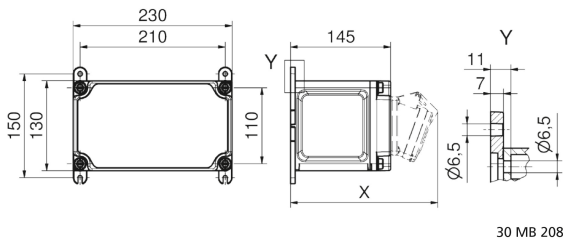

Wandverteiler Kunststoff - VARIABOX - S

Artikelbeschreibung	
BALS-Art.-Nr	89002
EAN	4024941205351
Produktgruppe	VARIABOX - S
Gehäuse	hochwertiges, schlagfestes Kunststoffgehäuse (PBT), plombierbar, mit Außen- und Innenbefestigung, Oberteil gerade und seitlich anscharniert, Deckelschrauben unverlierbar
Bestückung	1 x Schutzkontaktsteckdose 16A 230V IP54 blau 1 x CEE-Steckdose 16A 400V 5p 6h IP44 geneigt
Absicherung/Schutzmaßnahme	ohne

Artikelbeschreibung	
Leitungseinführung/Anschlussmöglichkeit	1 x M12, 1 x M20, 2 x M25 oben 1 x M12, 1 x M20, 2 x M25 unten 1 x Reihenklemme 5x6 mm ²
Zusätzliche Informationen	Anschlussfertig verdrahtet.
Vorschriften / Normen	DIN EN 61439-2, DIN EN 61439-3
Schutzart	IP44
Gerätefarbe	Gehäuseunterteil schwarz ähnlich RAL 9017, Gehäuseoberteil grau RAL 7035
Geräte-Höhe	130mm
Geräte-Breite	230mm
Geräte-Tiefe	145mm
RDF-Faktor	1
Nennstrom InA	16

Logistikdaten	
Einzelgewicht	1,628 kg / Stück
Verpackungsart	Karton
Inhaltsmenge	1 ST
EAN	4024941205351
Länge	170 mm
Breite	270 mm

Logistikdaten	
Höhe	255 mm
Gewicht	1,869 kg
Volumen	11.704,5 ccm

Tiefenmaß/ depth X (mm)