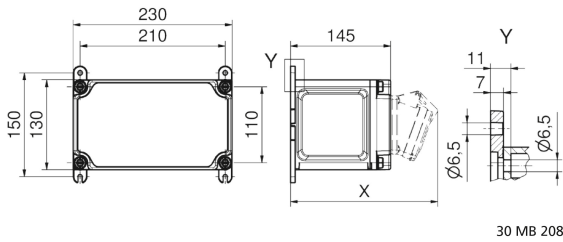

## Wandverteiler Kunststoff - VARIABOX - S

Artikelbeschreibung	
BALS-Art.-Nr	89004
EAN	4024941205375
Produktgruppe	VARIABOX - S
Gehäuse	hochwertiges, schlagfestes Kunststoffgehäuse (PBT) plombierbar, mit Außen und Innenbefestigung, Oberteil gerade, Absicherung auf vorziehbarer Tragschiene montiert, Deckelschrauben unverlierbar, Absicherungselemente angeordnet unter durchsichtiger Betätigungsklappe mit bedienerfreundlicher OTC Mechanik (one touch close)
Bestückung	2 x Schutzkontaktsteckdose 16A 230V IP54 blau 1 x CEE-Steckdose 16A 400V 5p 6h IP44 geneigt
Absicherung/Schutzmaßnahme	keine

Artikelbeschreibung	
Leitungseinführung/Anschlussmöglichkeit	1 x M12, 1 x M20, 2 x M25 oben  1 x M12, 1 x M20, 2 x M25 unten  1 x Reihenklemme 5x6 mm <sup>2</sup>
Zusätzliche Informationen	Anschlussfertig verdrahtet.
Vorschriften / Normen	DIN EN 61439-2
Schutzart	IP44
Gerätefarbe	Gehäuseunterteil schwarz ähnlich RAL 9017, Gehäuseoberteil grau RAL 7035
Geräte-Höhe	130mm
Geräte-Breite	230mm
Geräte-Tiefe	145mm
RDF-Faktor	1

Logistikdaten	
Einzelgewicht	1,774 kg / Stück
Verpackungsart	Karton
Inhaltsmenge	1 ST
EAN	4024941205375
Länge	170 mm
Breite	270 mm
Höhe	255 mm

Logistikdaten	
Gewicht	2,015 kg
Volumen	11.704,5 ccm

Tiefenmaß/ depth X (mm)