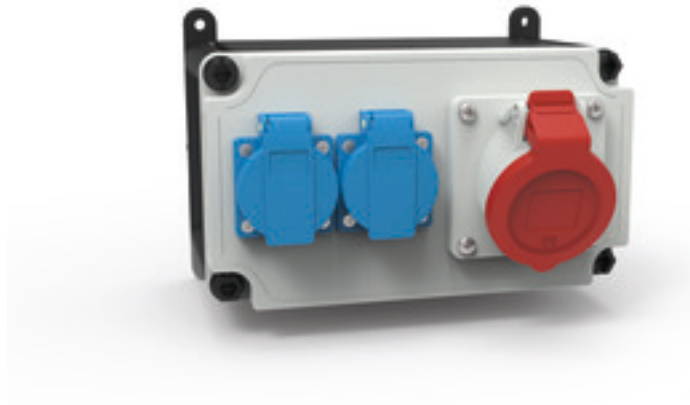

## Wandverteiler Kunststoff - VARIABOX - S

Artikelbeschreibung	
BALS-Art.-Nr	89004
EAN	4024941205375
Produktgruppe	VARIABOX - S
Gehäuse	hochwertiges, schlagfestes Kunststoffgehäuse (PBT) plombierbar, mit Außen und Innenbefestigung, Oberteil gerade, Absicherung auf vorziehbarer Tragschiene montiert, Deckelschrauben unverlierbar, Absicherungselemente angeordnet unter durchsichtiger Betätigungsklappe mit bedienerfreundlicher OTC Mechanik (one touch close)
Bestückung	2 x Schutzkontaktsteckdose 16A 230V IP54 blau 1 x CEE-Steckdose 16A 400V 5p 6h IP44 geneigt
Absicherung/Schutzmaßnahme	keine

Artikelbeschreibung	
Leitungseinführung/Anschlussmöglichkeit	1 x M12, 1 x M20, 2 x M25 oben  1 x M12, 1 x M20, 2 x M25 unten  1 x Reihenklemme 5x6 mm <sup>2</sup>
Zusätzliche Informationen	Anschlussfertig verdrahtet.
Vorschriften / Normen	DIN EN 61439-2
Schutzart	IP44
Gerätefarbe	Gehäuseunterteil schwarz ähnlich RAL 9017, Gehäuseoberteil grau RAL 7035
Geräte-Höhe	130mm
Geräte-Breite	230mm
Geräte-Tiefe	145mm
RDF-Faktor	1

Bezeichnung/ with	IP44	IP67
OTC-Klappe/ OTC operating window	180	180
Schutzk. Steckdose/domestic socket	162	205
CEE 16A 3p	200	200
CEE 16A 4p	204	202
CEE 16A 5p	207	205
CEE 32A 3p/4p	211	213
CEE 32A 5p	213	214
CEE 63A 3p/4p/5p	229	231