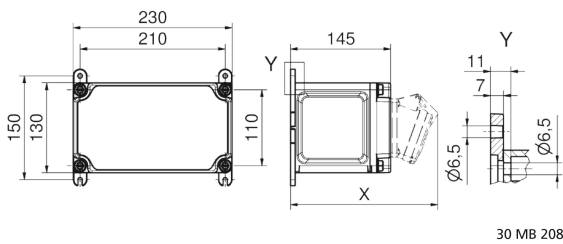

Wandverteiler Kunststoff - VARIABOX - S

Artikelbeschreibung	
BALS-Art.-Nr	89005
EAN	4024941205382
Produktgruppe	VARIABOX - S
Gehäuse	hochwertiges, schlagfestes Kunststoffgehäuse (PBT), plombierbar, mit Außen- und Innenbefestigung, Oberteil gerade, Deckelschrauben unverlierbar
Bestückung	2 x Schutzkontaktsteckdose 16A 230V blau IP 44 1 x CEE-Steckdose 16A 230V 3p 6h IP 44 geneigt
Absicherung/Schutzmaßnahme	keine

Artikelbeschreibung	
Leitungseinführung/Anschlussmöglichkeit	1 x M12, 1 x M20, 2 x M25 oben (1-mal M25 links offen) 1 x M12, 1 x M20, 2 x M25 unten
Zusätzliche Informationen	Anschlußfertig verdrahtet auf Reihenklemmen 5x6 mm ² . CEE-Steckdosen mit schraubenloser, wartungsfreier Quick-Connect Anschlußtechnik.
Vorschriften / Normen	DIN EN 61439-2
Schutzart	IP44
Gerätefarbe	Gehäuseunterteil schwarz ähnlich RAL 9017, Gehäuseoberteil grau RAL 7035
Geräte-Höhe	130mm
Geräte-Breite	230mm
Geräte-Tiefe	145mm
RDF-Faktor	1
Nennstrom InA	16

Logistikdaten	
Einzelgewicht	1,692 kg / Stück
Verpackungsart	Karton
Inhaltsmenge	1 ST
EAN	4024941205382
Länge	170 mm

Logistikdaten	
Breite	270 mm
Höhe	255 mm
Gewicht	1,933 kg
Volumen	11.704,5 ccm

Tiefenmaß/ depth X (mm)