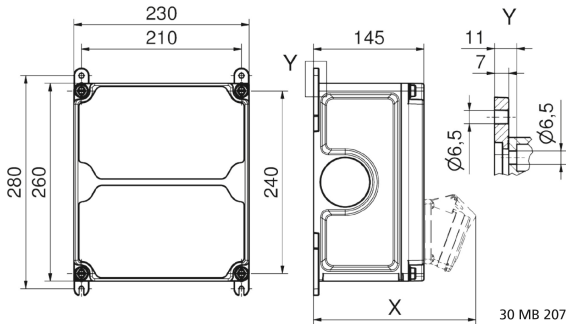

Wandverteiler Kunststoff - VARIABOX - M

Artikelbeschreibung	
BALS-Art.-Nr	89030
EAN	4024941205634
Produktgruppe	VARIABOX - M
Gehäuse	hochwertiges, schlagfestes Kunststoffgehäuse (PBT) plombierbar, mit Außen und Innenbefestigung, Oberteil gerade und seitlich anscharniert, Absicherung auf vorziehbarer Tragschiene montiert, Deckelschrauben unverlierbar, Absicherungselemente angeordnet unter durchsichtiger Betätigungsklappe mit bedienerfreundlicher OTC Mechanik (one touch close)
Bestückung	2 x Schutzkontaktsteckdose 16A 230V IP54 blau 2 x CEE-Steckdose 32A 400V 5p 6h IP44 geneigt
Absicherung/Schutzmaßnahme	keine

Artikelbeschreibung	
Leitungseinführung/Anschlussmöglichkeit	1 x M25, 1 x M32 oben 1 x M25, 1 x M32 unten 1 x Reihenklemme 3x10 mm ² 1 x Reihenklemme 5x10 mm ²
Zusätzliche Informationen	Anschlussfertig verdrahtet auf 2 getrennte Stromkreise (Schutzkontakt / CEE)
Vorschriften / Normen	DIN EN 61439
Schutzart	IP44
Gerätefarbe	Gehäuseunterteil schwarz ähnlich RAL 9017, Gehäuseoberteil grau RAL 7035
Geräte-Höhe	260mm
Geräte-Breite	230mm
Geräte-Tiefe	145mm
RDF-Faktor	1

Logistikdaten	
Einzelgewicht	3,042 kg / Stück
Verpackungsart	Karton
Inhaltsmenge	1 ST
EAN	4024941205634
Länge	300 mm
Breite	270 mm
Höhe	255 mm

Logistikdaten	
Gewicht	3,278 kg
Volumen	20.655 ccm

Tiefenmaß/ depth X (mm)