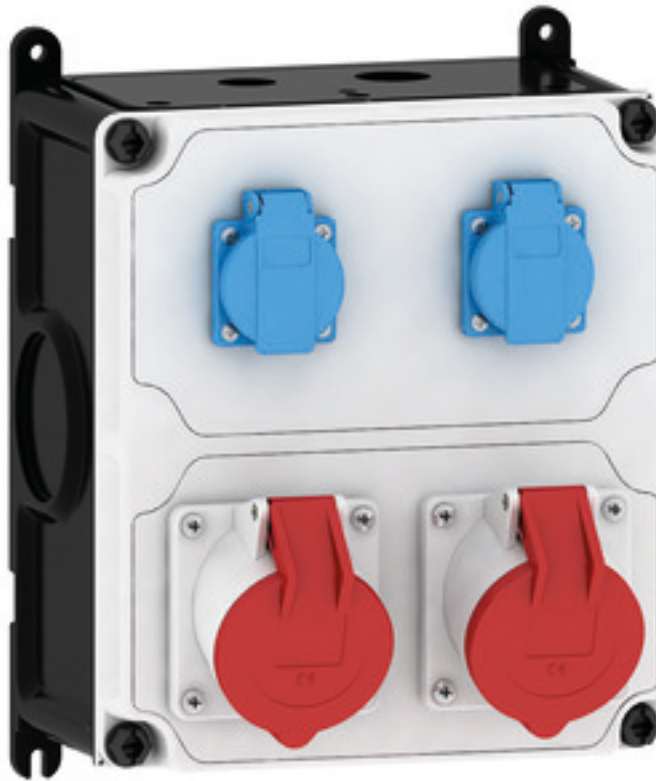

Wandverteiler Kunststoff - VARIABOX - M

Artikelbeschreibung	
BALS-Art.-Nr	89030
EAN	4024941205634
Produktgruppe	VARIABOX - M
Gehäuse	hochwertiges, schlagfestes Kunststoffgehäuse (PBT) plombierbar, mit Außen und Innenbefestigung, Oberteil gerade und seitlich anscharniert, Absicherung auf vorziehbarer Tragschiene montiert, Deckelschrauben unverlierbar, Absicherungselemente angeordnet unter durchsichtiger Betätigungsklappe mit bedienerfreundlicher OTC Mechanik (one touch close)
Bestückung	2 x Schutzkontaktsteckdose 16A 230V IP54 blau 2 x CEE-Steckdose 32A 400V 5p 6h IP44 geneigt
Absicherung/Schutzmaßnahme	keine

Artikelbeschreibung	
Leitungseinführung/Anschlussmöglichkeit	1 x M25, 1 x M32 oben 1 x M25, 1 x M32 unten 1 x Reihenklemme 3x10 mm ² 1 x Reihenklemme 5x10 mm ²
Zusätzliche Informationen	Anschlussfertig verdrahtet auf 2 getrennte Stromkreise (Schutzkontakt / CEE)
Vorschriften / Normen	DIN EN 61439
Schutzart	IP44
Gerätefarbe	Gehäuseunterteil schwarz ähnlich RAL 9017, Gehäuseoberteil grau RAL 7035
Geräte-Höhe	260mm
Geräte-Breite	230mm
Geräte-Tiefe	145mm
RDF-Faktor	1

Bezeichnung/ with	IP44	IP67
OTC-Klappe/ OTC operating window	180	180
Schutzk. Steckdose/domestic socket	162	205
CEE 16A 3p	200	200
CEE 16A 4p	204	202
CEE 16A 5p	207	205
CEE 32A 3p/4p	211	213
CEE 32A 5p	213	214
CEE 63A 3p/4p/5p	229	231