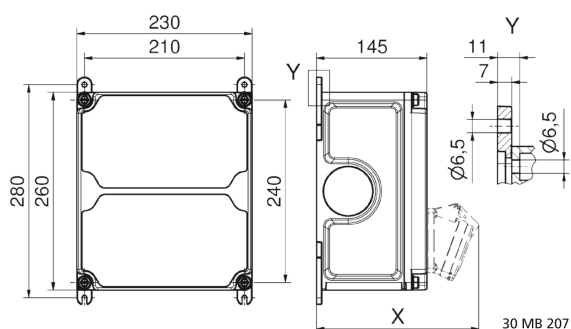

Настенный распредел. пластмасса - VARIABOX - M

| Описание изделия | |
|-----------------------|-----------------------------------|
| № арт. BALS | 89032 |
| Код EAN | 4024941205658 |
| Группа продукции | VARIABOX - M |
| Предписания, стандарт | DIN EN 61439-2 |
| Степень защиты | IP44 |
| Цвет прибора | null, Верх корпуса серый RAL 7035 |
| Высота прибора, мм | 260mm |
| Ширина прибора, мм | 230mm |
| Глубина прибора, мм | 145mm |

| Описание изделия | |
|---|----|
| Номинальный коэффициент одновременности (НКО) | 1 |
| Номин. ток (А) | 16 |

| Логистика | |
|----------------------|-----------------|
| Масса одного изделия | 3.222 кг / null |
| Тип упаковки | null |
| Кол-во в упаковке | 1 ST |
| Код EAN | 4024941205658 |
| Длина | 300 mm |
| Ширина | 270 mm |
| Высота | 255 mm |
| Масса | 3,458 kg |
| Объем | 20 655 ccm |

Tiefenmaß/ depth X (mm)

| Bezeichnung/ with | IP44 | IP67 |
|-------------------------------------|------|------|
| OTC-Klappe/ OTC operating window | 180 | 180 |
| Schutzk. Steckdose/ domestic socket | 162 | 205 |
| CEE 16A 3p | 200 | 200 |
| CEE 16A 4p | 204 | 202 |
| CEE 16A 5p | 207 | 205 |
| CEE 32A 3p/4p | 211 | 213 |
| CEE 32A 5p | 213 | 214 |
| CEE 63A 3p/4p/5p | 229 | 231 |