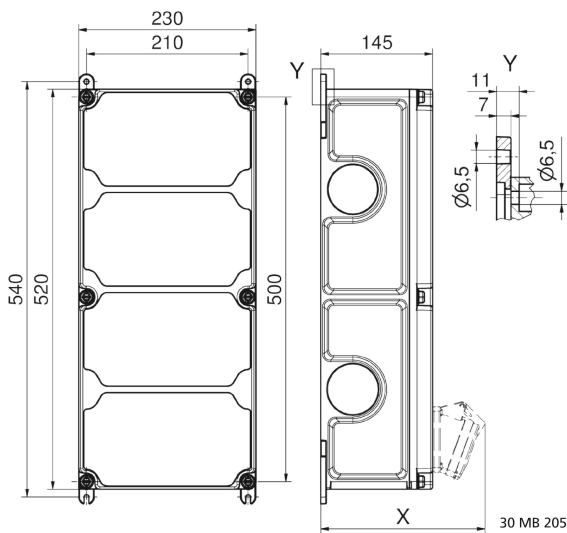

Wandverteiler Kunststoff - VARIABOX - XL

| Artikelbeschreibung | |
|---------------------|--|
| BALS-Art.-Nr | 890399 |
| EAN | 4024941948371 |
| Produktgruppe | VARIABOX - XL |
| Gehäuse | hochwertiges, schlagfestes Kunststoffgehäuse (PBT) plombierbar, mit Außen und Innenbefestigung, Oberteil gerade und seitlich anscharniert, Absicherung auf vorziehbarer Tragschiene montiert, Deckelschrauben unverlierbar, Absicherungselemente angeordnet unter durchsichtiger Betätigungsklappe mit bedienerfreundlicher OTC Mechanik (one touch close) |
| Bestückung | 2 x Schutzkontaktsteckdose 16A 230V IP54 blau 2 x CEE-Steckdose 16A 400V 5p 6h IP44 geneigt 1 x Datendoppeldose RJ45 CAT6 IP55 gelb mit Klappdeckel |

| Artikelbeschreibung | |
|---|---|
| Absicherung/Schutzmaßnahme | 2 x C-Automat 16A 1p 2 x C-Automat 16A 3p 1 x FI-Schalter 40/0,03A 4p |
| Leitungseinführung/Anschlussmöglichkeit | 2 x M20, 2 x M40 oben 2 x M20, 2 x M40 unten 1 x Zählerklemmstein 5x25 mm ² / Typ: C (Schleifleitung) |
| Zusätzliche Informationen | Anschlussfertig verdrahtet. |
| Vorschriften / Normen | DIN EN 61439 |
| Schutzart | IP44 |
| Gerätefarbe | Gehäuseunterteil schwarz ähnlich RAL 9017, Gehäuseoberteil grau RAL 7035 |
| Geräte-Höhe | 520mm |
| Geräte-Breite | 230mm |
| Geräte-Tiefe | 145mm |
| RDF-Faktor | 0.71 |
| Nennstrom InA | 40 |

| Logistikdaten | |
|----------------|------------------|
| Einzelgewicht | 6,572 kg / Stück |
| Verpackungsart | Karton |
| Inhaltsmenge | 1 ST |
| EAN | 4024941948371 |

| Logistikdaten | |
|---------------|------------|
| Länge | 560 mm |
| Breite | 270 mm |
| Höhe | 255 mm |
| Gewicht | 7,021 kg |
| Volumen | 38.556 ccm |