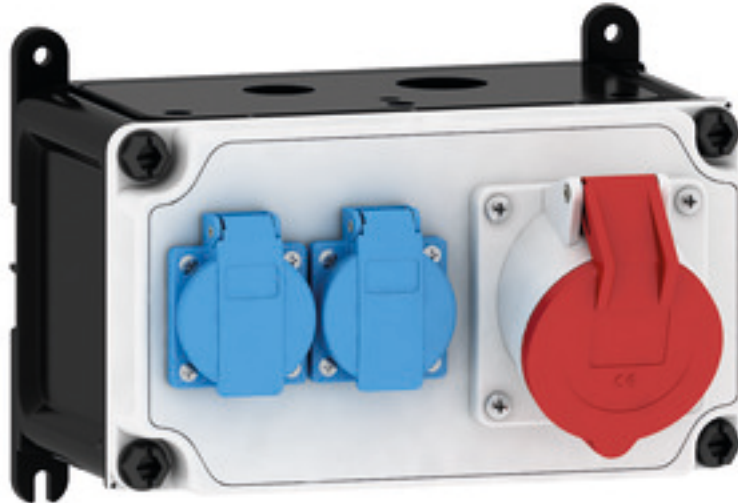

Wandverteiler Kunststoff - VARIABOX - S

Artikelbeschreibung	
BALS-Art.-Nr	89058
EAN	4024941205917
Produktgruppe	VARIABOX - S
Gehäuse	hochwertiges, schlagfestes Kunststoffgehäuse (PBT) plombierbar, mit Außen und Innenbefestigung, Oberteil gerade und seitlich anscharniert, Absicherung auf vorziehbarer Tragschiene montiert, Deckelschrauben unverlierbar, Absicherungselemente angeordnet unter durchsichtiger Betätigungsklappe mit bedienerfreundlicher OTC Mechanik (one touch close)
Bestückung	2 x Schutzkontaktsteckdose 16A 230V IP54 blau 1 x CEE-Steckdose 32A 400V 5p 6h IP44 geneigt
Absicherung/Schutzmaßnahme	keine

Artikelbeschreibung	
Leitungseinführung/Anschlussmöglichkeit	1 x M25, 1 x M32 oben 1 x M25, 1 x M32 unten 1 x Reihenklemme 3x4 mm ² / Schutzkontaktsteckdosen 1 x Reihenklemme 5x6 mm ² / CEE-Steckdose
Zusätzliche Informationen	Anschlussfertig verdrahtet auf 2 getrennte Stromkreise
Vorschriften / Normen	DIN EN 61439-2
Schutzart	IP44
Gerätefarbe	Gehäuseunterteil schwarz ähnlich RAL 9017, Gehäuseoberteil grau RAL 7035
Geräte-Höhe	130mm
Geräte-Breite	230mm
Geräte-Tiefe	145mm
RDF-Faktor	1

Bezeichnung/ with	IP44	IP67
OTC-Klappe/ OTC operating window	180	180
Schutzk. Steckdose/domestic socket	162	205
CEE 16A 3p	200	200
CEE 16A 4p	204	202
CEE 16A 5p	207	205
CEE 32A 3p/4p	211	213
CEE 32A 5p	213	214
CEE 63A 3p/4p/5p	229	231