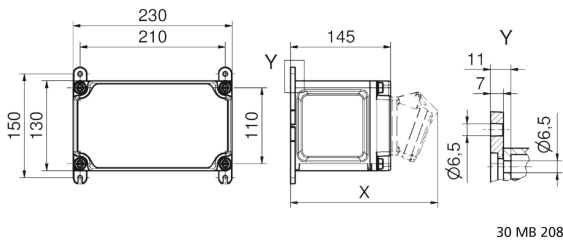

Wandverteiler Kunststoff - VARIABOX - S

Artikelbeschreibung	
BALS-Art.-Nr	89058
EAN	4024941205917
Produktgruppe	VARIABOX - S
Gehäuse	hochwertiges, schlagfestes Kunststoffgehäuse (PBT) plombierbar, mit Außen und Innenbefestigung, Oberteil gerade und seitlich anscharniert, Absicherung auf vorziehbarer Tragschiene montiert, Deckelschrauben unverlierbar, Absicherungselemente angeordnet unter durchsichtiger Betätigungsklappe mit bedienerfreundlicher OTC Mechanik (one touch close)
Bestückung	2 x Schutzkontaktsteckdose 16A 230V IP54 blau 1 x CEE-Steckdose 32A 400V 5p 6h IP44 geneigt
Absicherung/Schutzmaßnahme	keine

Artikelbeschreibung	
Leitungseinführung/Anschlussmöglichkeit	1 x M25, 1 x M32 oben 1 x M25, 1 x M32 unten 1 x Reihenklemme 3x4 mm ² / Schutzkontaktsteckdosen 1 x Reihenklemme 5x6 mm ² / CEE-Steckdose
Zusätzliche Informationen	Anschlussfertig verdrahtet auf 2 getrennte Stromkreise
Vorschriften / Normen	DIN EN 61439-2
Schutzart	IP44
Gerätefarbe	Gehäuseunterteil schwarz ähnlich RAL 9017, Gehäuseoberteil grau RAL 7035
Geräte-Höhe	130mm
Geräte-Breite	230mm
Geräte-Tiefe	145mm
RDF-Faktor	1

Logistikdaten	
Einzelgewicht	1,852 kg / Stück
Verpackungsart	Karton
Inhaltsmenge	1 ST
EAN	4024941205917
Länge	170 mm
Breite	270 mm

Logistikdaten	
Höhe	255 mm
Gewicht	2,093 kg
Volumen	11.704,5 ccm

Tiefenmaß/ depth X (mm)