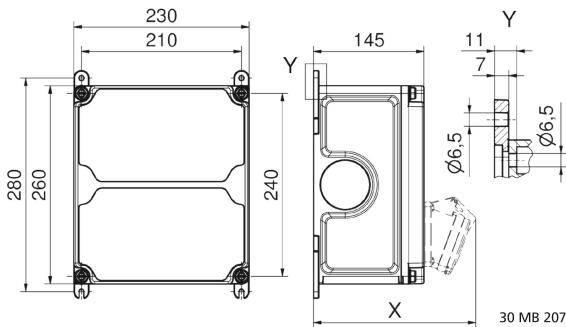

## Wandverteiler Kunststoff

Artikelbeschreibung	
BALS-Art.-Nr	890613
EAN	4024941944588
Produktgruppe	VARIABOX - M
Gehäuse	hochwertiges, schlagfestes Kunststoffgehäuse (PBT) plombierbar, mit Außen und Innenbefestigung, Oberteil gerade und seitlich anscharniert, Absicherung auf vorziehbarer Tragschiene montiert, Deckelschrauben unverlierbar, Absicherungselemente angeordnet unter durchsichtiger Betätigungsklappe mit bedienerfreundlicher OTC Mechanik (one touch close)
Bestückung	3 x Schutzkontaktsteckdose 16A 230V IP54 blau

Artikelbeschreibung	
Absicherung/Schutzmaßnahme	3 x C-Automat 16A 1p 1 x FI-Schalter 40/0,03A 4p allstromsensitiv Typ B
Leitungseinführung/Anschlussmöglichkeit	1 x M12, 1 x M20, 2 x M32 oben  1 x M12, 1 x M20, 2 x M32 unten  1 x Zählerklemmstein 5x25 mm <sup>2</sup> / Typ: C (Schleifleitung)
Zusätzliche Informationen	Anschlussfertig verdrahtet.
Vorschriften / Normen	DIN EN 61439-3
Schutzart	IP44
Gerätefarbe	Gehäuseunterteil schwarz ähnlich RAL 9017, Gehäuseoberteil grau RAL 7035
Geräte-Höhe	260mm
Geräte-Breite	230mm
Geräte-Tiefe	145mm
RDF-Faktor	0.71
Nennstrom InA	16

Logistikdaten	
Einzelgewicht	3,752 kg / Stück
Verpackungsart	Karton
Inhaltsmenge	1 ST
EAN	4024941944588

Logistikdaten	
Länge	300 mm
Breite	270 mm
Höhe	255 mm
Gewicht	3,988 kg
Volumen	20.655 ccm

Tiefenmaß/ depth X (mm)

Bezeichnung/ with	IP44	IP67
OTC-Klappe/ OTC operating window	180	180
Schutzk. Steckdose/domestic socket	162	205
CEE 16A 3p	200	200
CEE 16A 4p	204	202
CEE 16A 5p	207	205
CEE 32A 3p/4p	211	213
CEE 32A 5p	213	214
CEE 63A 3p/4p/5p	229	231