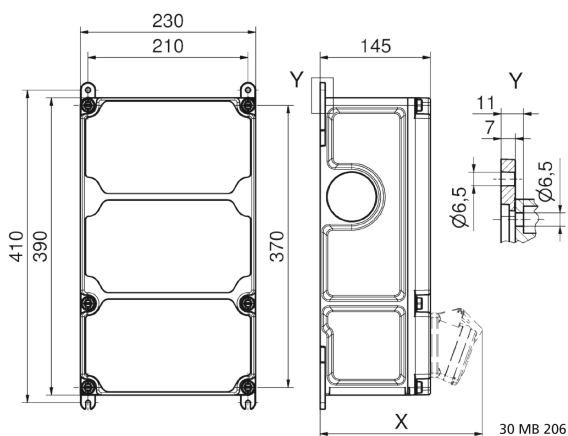

| Descripción del artículo |      |
|--------------------------|------|
| Factor RDF               | 0.73 |
| Corriente nominal InA    | 40   |

| Datos de logística   |                 |
|----------------------|-----------------|
| Peso individual      | 5.178 Kg / null |
| Tipo de embalaje     | null            |
| Cantidad de unidades | 1 ST            |
| EAN                  | 4024941205962   |
| Longitud             | 430 mm          |
| Ancho                | 270 mm          |
| Altura               | 255 mm          |
| Peso                 | 5,481 kg        |
| Volumen              | 29.605,5 ccm    |

Tiefenmaß/ depth X (mm)

| Bezeichnung/ with                  | IP44 | IP67 |
|------------------------------------|------|------|
| OTC-Klappe/ OTC operating window   | 180  | 180  |
| Schutzk. Steckdose/domestic socket | 162  | 205  |
| CEE 16A 3p                         | 200  | 200  |
| CEE 16A 4p                         | 204  | 202  |
| CEE 16A 5p                         | 207  | 205  |
| CEE 32A 3p/4p                      | 211  | 213  |
| CEE 32A 5p                         | 213  | 214  |
| CEE 63A 3p/4p/5p                   | 229  | 231  |