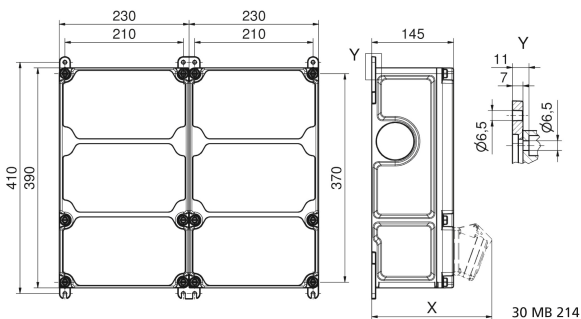

## Wandverteiler Kunststoff - VARIABOX - L Duo Plus

Artikelbeschreibung	
BALS-Art.-Nr	890863
EAN	4024941939089
Produktgruppe	VARIABOX - L Duo Plus
Gehäuse	hochwertiges, schlagfestes Kunststoffgehäuse (PBT), hohe Chemikalienbeständigkeit, plombierbar, mit Außen und Innenbefestigung, Oberteil gerade und seitlich anscharniert, Absicherung auf vorziehbarer Tragschiene montiert, Deckelschrauben unverlierbar, Absicherungselemente angeordnet unter durchsichtiger Betätigungsclappe mit bedienerfreundlicher OTC Mechanik (one touch close)

Artikelbeschreibung	
Bestückung	4 x Schutzkontaktsteckdose 16A 230V IP54 blau 2 x CEE-Steckdose 16A 400V 5p 6h glv/Ni TE IP54 geneigt 1 x CEE-Steckdose 32A 400V 5p 6h glv/Ni TE IP54 geneigt
Absicherung/Schutzmaßnahme	4 x Sicherungssockel D01 1p 2 x Sicherungssockel D01 3p 1 x Sicherungssockel D02 3p 1 x FI-Schalter 63/0,03A 4p
Leitungseinführung/Anschlussmöglichkeit	1 x M12, 1 x M20, 2 x M40 oben  1 x M12, 1 x M20, 2 x M40 unten  1 x Zählerklemmstein 5x25 mm <sup>2</sup> / Typ: C (Schleifleitung)
Zusätzliche Informationen	Anschlussfertig verdrahtet.
Vorschriften / Normen	DIN EN 61439
Schutzart	IP54
Gerätefarbe	Gehäuseunterteil schwarz ähnlich RAL 9017, Gehäuseoberteil grau RAL 7035
Geräte-Höhe	390mm
Geräte-Breite	460mm
Geräte-Tiefe	145mm
RDF-Faktor	0.76
Nennstrom InA	63

Logistikdaten	
Einzelgewicht	9,61 kg / Stück
Verpackungsart	Karton
Inhaltsmenge	1 ST
EAN	4024941939089
Länge	800 mm
Breite	600 mm
Höhe	340 mm
Gewicht	10,96 kg
Volumen	163.200 ccm

Tiefenmaß/ depth X (mm)