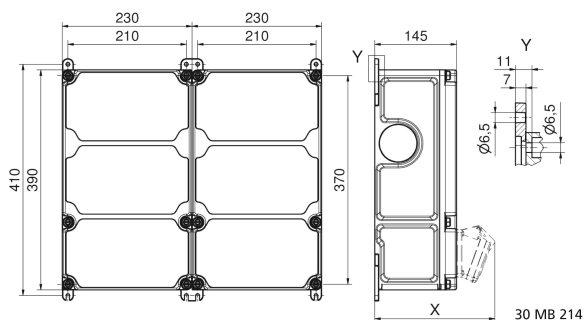

## Wandverteiler Kunststoff - VARIABOX - L Duo Plus

Artikelbeschreibung	
BALS-Art.-Nr	890864
EAN	4024941939096
Produktgruppe	VARIABOX - L Duo Plus
Gehäuse	hochwertiges, schlagfestes Kunststoffgehäuse (PBT), hohe Chemikalienbeständigkeit, plombierbar, mit Außen und Innenbefestigung, Oberteil gerade und seitlich anscharniert, Absicherung auf vorziehbarer Tragschiene montiert, Deckelschrauben unverlierbar, Absicherungselemente angeordnet unter durchsichtiger Betätigungsklappe mit bedienerfreundlicher OTC Mechanik (one touch close)

Artikelbeschreibung	
Bestückung	6 x Schutzkontaktsteckdose 16A 230V IP54 blau 1 x CEE-Steckdose 16A 400V 5p 6h glv/Ni TE IP54 geneigt 1 x CEE-Steckdose 32A 400V 5p 6h glv/Ni TE IP54 geneigt 1 x CEE-Steckdose 63A 400V 5p 6h glv/Ni TE IP54 geneigt
Absicherung/Schutzmaßnahme	3 x Sicherungssockel D01 1p (jeweils 2 Schutzk. über 1 Automat geführt) 1 x Sicherungssockel D01 3p 1 x Sicherungssockel D02 3p 1 x FI-Schalter 63/0,03A 4p allstromsensitiv Typ B
Leitungseinführung/Anschlussmöglichkeit	1 x M12, 1 x M20, 2 x M40 oben  1 x M12, 1 x M20, 2 x M40 unten  1 x Zählerklemmstein 5x25 mm <sup>2</sup> / Typ: C (Schleifleitung)
Zusätzliche Informationen	Anschlussfertig verdrahtet.
Vorschriften / Normen	DIN EN 61439
Schutzart	IP54
Gerätefarbe	Gehäuseunterteil schwarz ähnlich RAL 9017, Gehäuseoberteil grau RAL 7035
Geräte-Höhe	390mm
Geräte-Breite	460mm
Geräte-Tiefe	145mm
RDF-Faktor	0.95

**Artikelbeschreibung**

Nennstrom InA	63
---------------	----

**Logistikdaten**

Einzelgewicht	9,912 kg / Stück
Verpackungsart	Karton
Inhaltsmenge	1 ST
EAN	4024941939096
Länge	800 mm
Breite	600 mm
Höhe	340 mm
Gewicht	11,262 kg
Volumen	163.200 ccm

**Tiefenmaß/ depth X (mm)**

Bezeichnung/ with	IP44	IP67
OTC-Klappe/ OTC operating window	180	180
Schutzk. Steckdose/domestic socket	162	205
CEE 16A 3p	200	200
CEE 16A 4p	204	202
CEE 16A 5p	207	205
CEE 32A 3p/4p	211	213
CEE 32A 5p	213	214
CEE 63A 3p/4p/5p	229	231