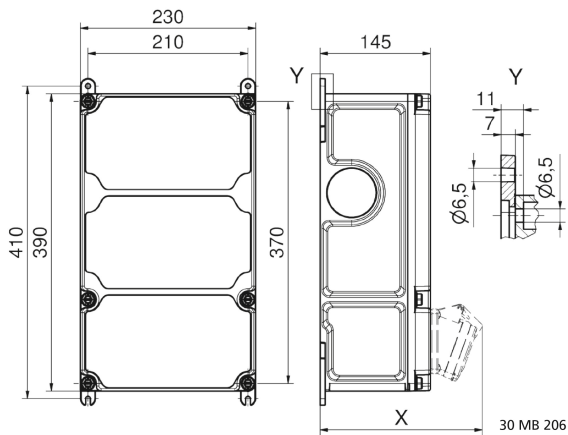

## Wandverteiler Kunststoff - VARIABOX - L

Artikelbeschreibung	
BALS-Art.-Nr	89090
EAN	4024941206235
Produktgruppe	VARIABOX - L
Gehäuse	hochwertiges, schlagfestes Kunststoffgehäuse (PBT) plombierbar, mit Außen und Innenbefestigung, Oberteil gerade und seitlich anscharniert, Absicherung auf vorziehbarer Tragschiene montiert, Deckelschrauben unverlierbar, Absicherungselemente angeordnet unter durchsichtiger Betätigungsklappe mit bedienerfreundlicher OTC Mechanik (one touch close)
Bestückung	2 x Schutzkontaktsteckdose 16A 230V IP54 blau 1 x CEE-Steckdose 63A 400V 5p 6h IP44 geneigt

Artikelbeschreibung	
Absicherung/Schutzmaßnahme	2 x C-Automat 16A 1p 1 x C-Automat 63A 3p
Leitungseinführung/Anschlussmöglichkeit	1 x M12, 1 x M20, 2 x M40 oben  1 x M12, 1 x M20, 2 x M40 unten  1 x Zählerklemmstein 5x25 mm <sup>2</sup> / Typ: C (Schleifleitung)
Zusätzliche Informationen	Anschlussfertig verdrahtet.
Vorschriften / Normen	DIN EN 61439
Schutzart	IP44
Gerätefarbe	Gehäuseunterteil schwarz ähnlich RAL 9017, Gehäuseoberteil grau RAL 7035
Geräte-Höhe	390mm
Geräte-Breite	230mm
Geräte-Tiefe	145mm
RDF-Faktor	0.81
Nennstrom InA	63

Logistikdaten	
Einzelgewicht	5,106 kg / Stück
Verpackungsart	Karton
Inhaltsmenge	1 ST
EAN	4024941206235

Logistikdaten	
Länge	430 mm
Breite	270 mm
Höhe	255 mm
Gewicht	5,409 kg
Volumen	29.605,5 ccm

Tiefenmaß/ depth X (mm)