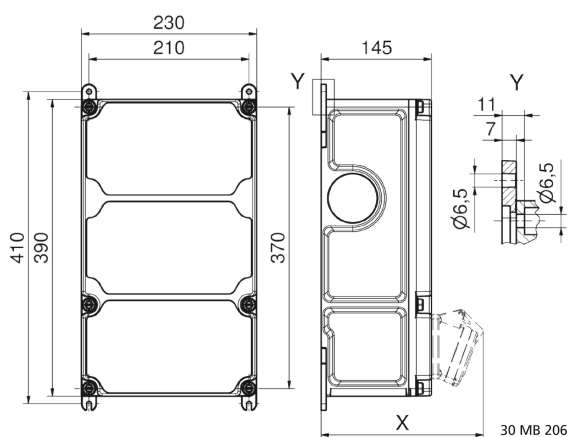

Настенный распредел. пластмасса

| Описание изделия      |                                   |
|-----------------------|-----------------------------------|
| № арт. BALS           | 89091                             |
| Код EAN               | 4024941206242                     |
| Группа продукции      | null                              |
| Предписания, стандарт | DIN EN 61439                      |
| Степень защиты        | IP44                              |
| Цвет прибора          | Верх корпуса серый RAL 7035, null |
| Высота прибора, мм    | 390mm                             |
| Ширина прибора, мм    | 230mm                             |
| Глубина прибора, мм   | 145mm                             |

| Описание изделия                              |      |
|---|------|
| Номинальный коэффициент одновременности (НКО) | 0.69 |
| Номин. ток (А)                                | 32   |

| Логистика            |                 |
|----------------------|-----------------|
| Масса одного изделия | 5.368 кг / null |
| Тип упаковки         | null            |
| Кол-во в упаковке    | 1 ST            |
| Код EAN              | 4024941206242   |
| Длина                | 430 mm          |
| Ширина               | 270 mm          |
| Высота               | 255 mm          |
| Масса                | 5,671 kg        |
| Объем                | 29 605,5 ccm    |

**Tiefenmaß/ depth X (mm)**

| Bezeichnung/ with                  | IP44 | IP67 |
|------------------------------------|------|------|
| OTC-Klappe/ OTC operating window   | 180  | 180  |
| Schutzk. Steckdose/domestic socket | 162  | 205  |
| CEE 16A 3p                         | 200  | 200  |
| CEE 16A 4p                         | 204  | 202  |
| CEE 16A 5p                         | 207  | 205  |
| CEE 32A 3p/4p                      | 211  | 213  |
| CEE 32A 5p                         | 213  | 214  |
| CEE 63A 3p/4p/5p                   | 229  | 231  |