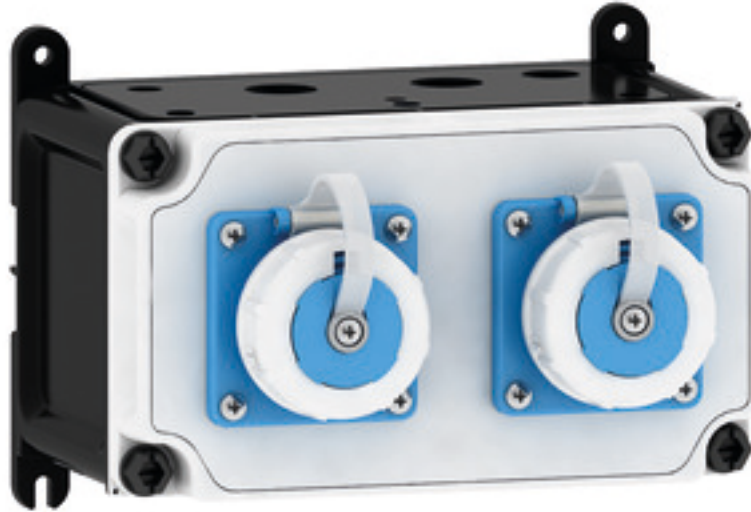

## distributeur mural en plastique - VARIABOX - S

| Description de l'article       |                                 |
|--------------------------------|---------------------------------|
| Référence                      | 890919                          |
| EAN                            | 4024941939102                   |
| Groupe de produits             | VARIABOX - S                    |
| Règlements / normes            | EN 61439-2                      |
| Indice de protection           | IP67                            |
| Couleur de l'appareil          | null, partie sup. gris RAL 7035 |
| Hauteur de l'appareil en mm    | 130mm                           |
| Largeur de l'appareil en mm    | 230mm                           |
| Profondeur de l'appareil en mm | 145mm                           |

| Description de l'article |    |
|--------------------------|----|
| Facteur RDF              | 1  |
| Courant nominal InA      | 16 |

| Données logistiques |                 |
|---------------------|-----------------|
| Poids unitaire      | 1.604 Kg / null |
| Type d'emballage    | null            |
| Contenu             | 1 ST            |
| EAN                 | 4024941939102   |
| Longueur            | 170 mm          |
| Largeur             | 270 mm          |
| Hauteur             | 255 mm          |
| Poids               | 1,845 kg        |
| Volume              | 11 704,5 ccm    |

**Tiefenmaß/ depth X (mm)**

| Bezeichnung/ with                  | IP44 | IP67 |
|------------------------------------|------|------|
| OTC-Klappe/ OTC operating window   | 180  | 180  |
| Schutzk. Steckdose/domestic socket | 162  | 205  |
| CEE 16A 3p                         | 200  | 200  |
| CEE 16A 4p                         | 204  | 202  |
| CEE 16A 5p                         | 207  | 205  |
| CEE 32A 3p/4p                      | 211  | 213  |
| CEE 32A 5p                         | 213  | 214  |
| CEE 63A 3p/4p/5p                   | 229  | 231  |