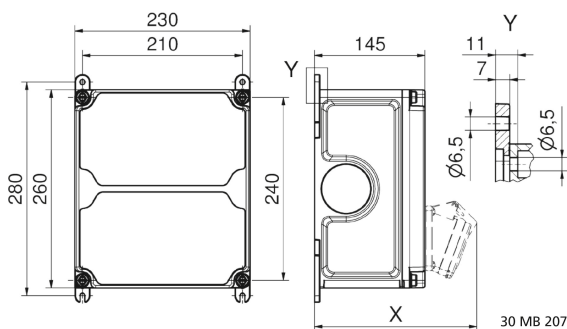

Distribuidor mural de plástico - VARIABOX - M

| Descripción del artículo | |
|------------------------------|--------------------------------------|
| Código BALS | 890922 |
| EAN | 4024941939140 |
| Grupo de productos | VARIABOX - M |
| Normativas / normas | EN 61439 |
| Índice de protección | IP67 |
| Color del equipo | null, Parte sup carcasa gris RAL7035 |
| Altura del equipo en mm | 260mm |
| Anchura del equipo en mm | 230mm |
| Profundidad del equipo en mm | 145mm |

| Descripción del artículo | |
|--------------------------|------|
| Factor RDF | 0.65 |
| Corriente nominal InA | 48 |

| Datos de logística | |
|----------------------|-----------------|
| Peso individual | 4.188 Kg / null |
| Tipo de embalaje | null |
| Cantidad de unidades | 1 ST |
| EAN | 4024941939140 |
| Longitud | 300 mm |
| Ancho | 270 mm |
| Altura | 255 mm |
| Peso | 4,424 kg |
| Volumen | 20.655 ccm |

Tiefenmaß/ depth X (mm)

| Bezeichnung/ with | IP44 | IP67 |
|------------------------------------|------|------|
| OTC-Klappe/ OTC operating window | 180 | 180 |
| Schutzk. Steckdose/domestic socket | 162 | 205 |
| CEE 16A 3p | 200 | 200 |
| CEE 16A 4p | 204 | 202 |
| CEE 16A 5p | 207 | 205 |
| CEE 32A 3p/4p | 211 | 213 |
| CEE 32A 5p | 213 | 214 |
| CEE 63A 3p/4p/5p | 229 | 231 |