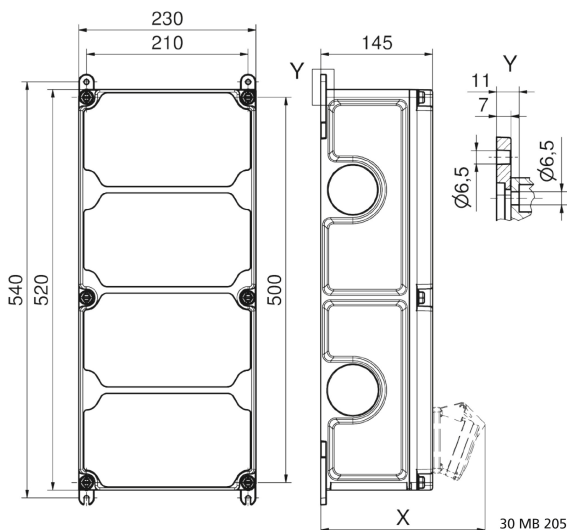

## موزع حائطي بلاستيكي الموزع كبير جدا

وصف الصنف	
890932	رقم الصنف لدى
4024941939249	الرقم الدولي للصنف
الموزع كبير جدا	فئة المنتج
61439	اللوائح المواصفة
67	نوع الحماية
, أعلى علبة رمادي 7035	لون الأجهزة
520	ارتفاع الأجهزة بالمليمتر
230	عرض الأجهزة بالمليمتر
145	عمق الأجهزة بالمليمتر
0.71	معامل التباين المقتن

وصف الصنف	
40	التيار الاسمي بالأمبير

البيانات اللوجستية	
6.672	الوزن المستقل
	نوع العبوة
١	كمية المحتوى
4024941939249	الرقم الدولي للصنف
٥٦٠	الطول
٢٧٠	العرض
٢٥٥	الارتفاع
٧,١٢١	الوزن
٣٨,٥٥٦	الحجم

Tiefenmaß/ depth X (mm)

Bezeichnung/ with	IP44	IP67
OTC-Klappe/ OTC operating window	180	180
Schutzk. Steckdose/domestic socket	162	205
CEE 16A 3p	200	200
CEE 16A 4p	204	202
CEE 16A 5p	207	205
CEE 32A 3p/4p	211	213
CEE 32A 5p	213	214
CEE 63A 3p/4p/5p	229	231