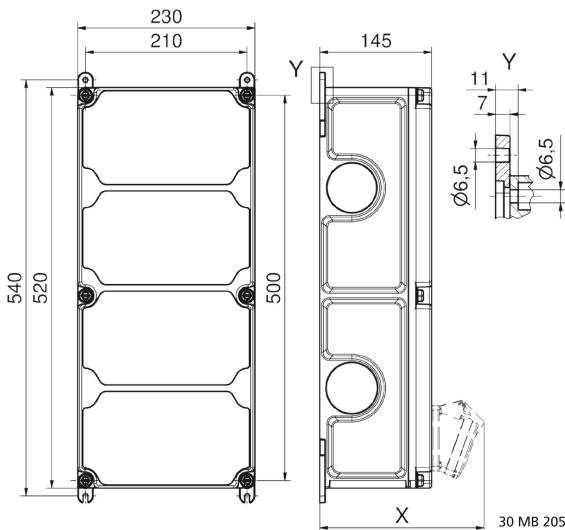

موزع حائطي بلاستيكي الموزع كبير جدا

وصف الصنف	
890934	رقم الصنف لدى
4024941939263	الرقم الدولي للصنف
الموزع كبير جدا	فئة المنتج
61439	اللوائح المواصفة
67	نوع الحماية
, أعلى علبة رمادي 7035	لون الأجهزة
520	ارتفاع الأجهزة بالمليمتير
230	عرض الأجهزة بالمليمتير
145	عمق الأجهزة بالمليمتير
0.68	معامل التباين المقتن

وصف الصنف	
40	التيار الاسمي بالأمبير

البيانات اللوجيستية	
0.0	الوزن المستقل
	نوع العبوة
١	كمية المحتوى
4024941939263	الرقم الدولي للصنف
٥٦٠	الطول
٢٧٠	العرض
٢٥٥	الارتفاع
٠,٤٤٩	الوزن
٣٨,٥٥٦	الحجم

Tiefenmaß/ depth X (mm)

Bezeichnung/ with	IP44	IP67
OTC-Klappe/ OTC operating window	180	180
Schutzk. Steckdose/domestic socket	162	205
CEE 16A 3p	200	200
CEE 16A 4p	204	202
CEE 16A 5p	207	205
CEE 32A 3p/4p	211	213
CEE 32A 5p	213	214
CEE 63A 3p/4p/5p	229	231