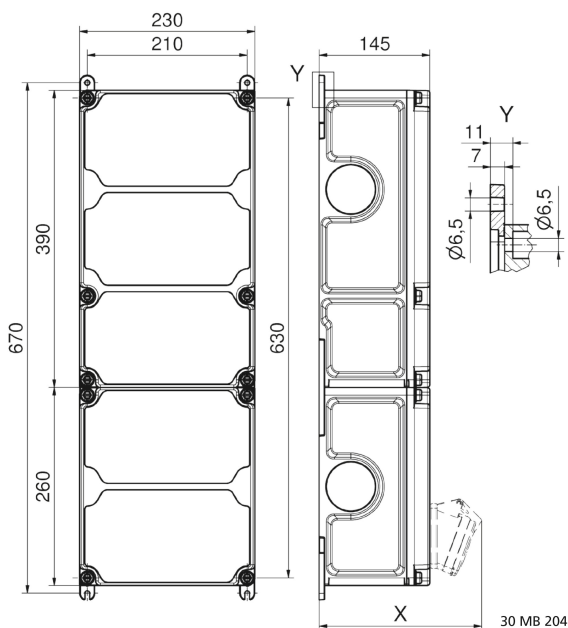

## موزع حائطي بلاستيكي الموزع كبير جدا جدا

وصف الصنف	
890935	رقم الصنف لدى
4024941939270	الرقم الدولي للصنف
الموزع كبير جدا جدا	فئة المنتج
61439	اللوائح المواصفة
67	نوع الحماية
, أعلى علبة رمادي 7035	لون الأجهزة
650	ارتفاع الأجهزة بالمليمتير
230	عرض الأجهزة بالمليمتير
145	عمق الأجهزة بالمليمتير
0.73	معامل التباين المقتن

وصف الصنف	
63	التيار الاسمي بالأمبير

البيانات اللوجيستية	
9.138	الوزن المستقل
	نوع العبوة
١	كمية المحتوى
4024941939270	الرقم الدولي للصنف
٦٩٠	الطول
٢٧٠	العرض
٢٥٥	الارتفاع
٩,٥٥٢	الوزن
٤٧,٥٠٦,٥	الحجم

Tiefenmaß/ depth X (mm)

Bezeichnung/ with	IP44	IP67
OTC-Klappe/ OTC operating window	180	180
Schutzk. Steckdose/domestic socket	162	205
CEE 16A 3p	200	200
CEE 16A 4p	204	202
CEE 16A 5p	207	205
CEE 32A 3p/4p	211	213
CEE 32A 5p	213	214
CEE 63A 3p/4p/5p	229	231