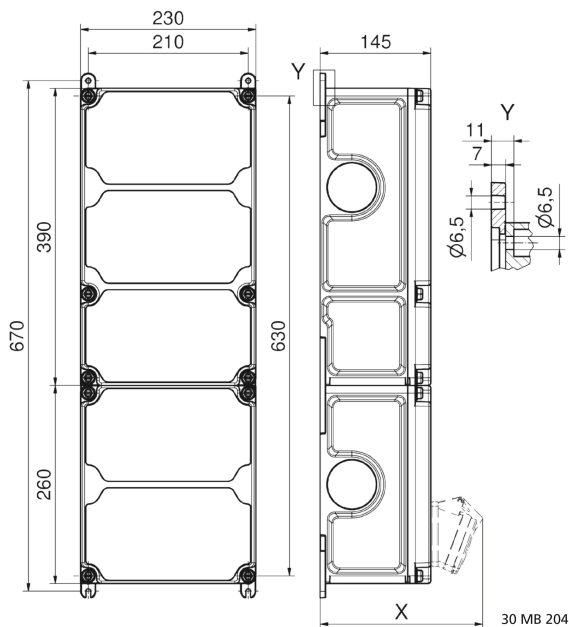

## Wandverteiler Kunststoff - VARIABOX - XXL

Artikelbeschreibung	
BALS-Art.-Nr	890935
EAN	4024941939270
Produktgruppe	VARIABOX - XXL
Gehäuse	hochwertiges, schlagfestes Kunststoffgehäuse (PBT) plombierbar, mit Außen und Innenbefestigung, Oberteil gerade und seitlich anscharniert, Absicherung auf vorziehbarer Tragschiene montiert, Deckelschrauben unverlierbar, Absicherungselemente angeordnet unter durchsichtiger Betätigungsklappe mit bedienerfreundlicher OTC Mechanik (one touch close)

Artikelbeschreibung	
Bestückung	2 x Schutzkontaktsteckdose 16A 230V IP67 blau 1 x CEE-Steckdose 16A 400V 5p 6h IP67 geneigt 1 x CEE-Steckdose 32A 400V 5p 6h IP67 geneigt 1 x CEE-Steckdose 63A 400V 5p 6h IP67 geneigt
Absicherung/Schutzmaßnahme	2 x C-Automat 16A 1p 1 x C-Automat 16A 3p 1 x C-Automat 32A 3p 1 x FI-Schalter 63/0,03A 4p
Leitungseinführung/Anschlussmöglichkeit	1 x M12, 1 x M20, 2 x M40 oben  1 x M12, 1 x M20, 2 x M40 unten  1 x Zählerklemmstein 5x25 mm <sup>2</sup> / Typ: C (für Schleifleitung geeignet)
Zusätzliche Informationen	Anschlussfertig verdrahtet.
Vorschriften / Normen	DIN EN 61439
Schutzart	IP67
Gerätefarbe	Gehäuseunterteil schwarz ähnlich RAL 9017, Gehäuseoberteil grau RAL 7035
Geräte-Höhe	650mm
Geräte-Breite	230mm
Geräte-Tiefe	145mm
RDF-Faktor	0.73
Nennstrom InA	63

Logistikdaten	
Einzelgewicht	9,138 kg / Stück
Verpackungsart	Karton
Inhaltsmenge	1 ST
EAN	4024941939270
Länge	690 mm
Breite	270 mm
Höhe	255 mm
Gewicht	9,552 kg
Volumen	47.506,5 ccm

Tiefenmaß/ depth X (mm)