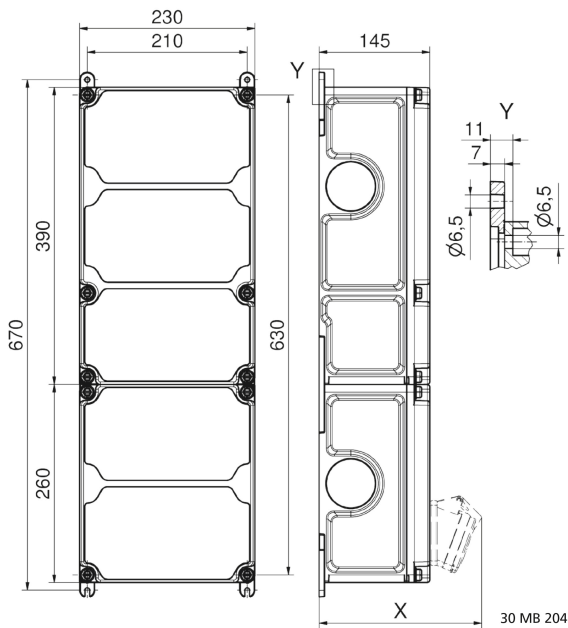

موزع حائطي بلاستيكي الموزع كبير جدا جدا

وصف الصنف	
890936	رقم الصنف لدى
4024941939287	الرقم الدولي للصنف
الموزع كبير جدا جدا	فئة المنتج
61439	اللوائح المواصفة
67	نوع الحماية
, أعلى علبة رمادي 7035	لون الأجهزة
650	ارتفاع الأجهزة بالمليمتير
230	عرض الأجهزة بالمليمتير
145	عمق الأجهزة بالمليمتير
0.71	معامل التباين المقتن

وصف الصنف	
63	التيار الاسمي بالأمبير

البيانات اللوجيستية	
9.038	الوزن المستقل
	نوع العبوة
١	كمية المحتوى
4024941939287	الرقم الدولي للصنف
٦٩٠	الطول
٢٧٠	العرض
٢٥٥	الارتفاع
٩,٤٥٢	الوزن
٤٧,٥٠٦,٥	الحجم

Tiefenmaß/ depth X (mm)

Bezeichnung/ with	IP44	IP67
OTC-Klappe/ OTC operating window	180	180
Schutzk. Steckdose/domestic socket	162	205
CEE 16A 3p	200	200
CEE 16A 4p	204	202
CEE 16A 5p	207	205
CEE 32A 3p/4p	211	213
CEE 32A 5p	213	214
CEE 63A 3p/4p/5p	229	231