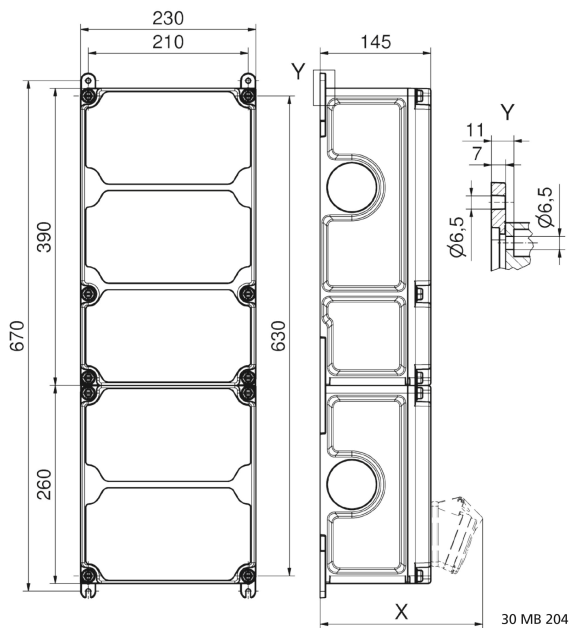

Wandverteiler Kunststoff - VARIABOX - XXL

Artikelbeschreibung	
BALS-Art.-Nr	890936
EAN	4024941939287
Produktgruppe	VARIABOX - XXL
Gehäuse	hochwertiges, schlagfestes Kunststoffgehäuse (PBT) plombierbar, mit Außen und Innenbefestigung, Oberteil gerade und seitlich anscharniert, Absicherung auf vorziehbarer Tragschiene montiert, Deckelschrauben unverlierbar, Absicherungselemente angeordnet unter durchsichtiger Betätigungsklappe mit bedienerfreundlicher OTC Mechanik (one touch close)
Bestückung	3 x Schutzkontaktsteckdose 16A 230V IP67 blau 2 x CEE-Steckdose 16A 400V 5p 6h IP67 geneigt 1 x CEE-Steckdose 32A 400V 5p 6h IP67 geneigt

Artikelbeschreibung	
Absicherung/Schutzmaßnahme	3 x C-Automat 16A 1p 2 x C-Automat 16A 3p 1 x C-Automat 32A 3p 1 x FI-Schalter 63/0,03A 4p
Leitungseinführung/Anschlussmöglichkeit	1 x M12, 1 x M20, 2 x M40 oben 1 x M12, 1 x M20, 2 x M40 unten 1 x Zählerklemmstein 5x25 mm ² / Typ: C (Schleifleitung)
Zusätzliche Informationen	Anschlussfertig verdrahtet.
Vorschriften / Normen	DIN EN 61439
Schutzart	IP67
Gerätefarbe	Gehäuseunterteil schwarz ähnlich RAL 9017, Gehäuseoberteil grau RAL 7035
Geräte-Höhe	650mm
Geräte-Breite	230mm
Geräte-Tiefe	145mm
RDF-Faktor	0.71
Nennstrom InA	63

Logistikdaten	
Einzelgewicht	9,038 kg / Stück
Verpackungsart	Karton

Logistikdaten	
Inhaltsmenge	1 ST
EAN	4024941939287
Länge	690 mm
Breite	270 mm
Höhe	255 mm
Gewicht	9,452 kg
Volumen	47.506,5 ccm

Tiefenmaß/ depth X (mm)