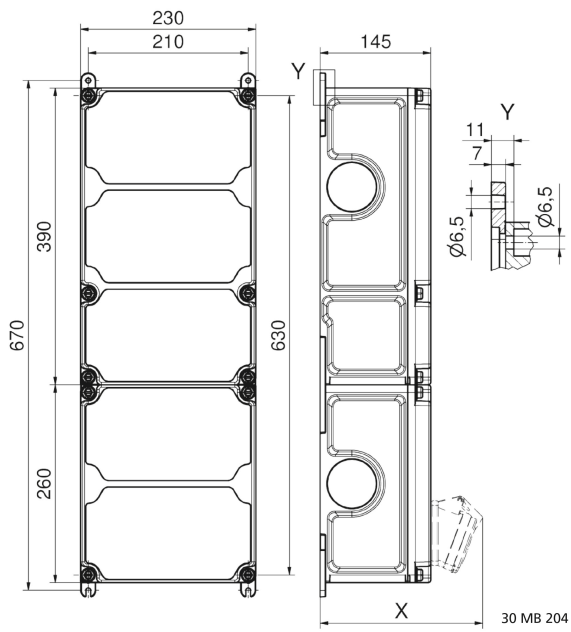

## Настенный распредел. пластмасса - VARIABOX - XXL

| Описание изделия      |                                   |
|-----------------------|-----------------------------------|
| № арт. BALS           | 890937                            |
| Код EAN               | 4024941939294                     |
| Группа продукции      | VARIABOX - XXL                    |
| Предписания, стандарт | DIN EN 61439                      |
| Степень защиты        | IP67                              |
| Цвет прибора          | null, Верх корпуса серый RAL 7035 |
| Высота прибора, мм    | 650mm                             |
| Ширина прибора, мм    | 230mm                             |
| Глубина прибора, мм   | 145mm                             |

| Описание изделия                              |      |
|---|------|
| Номинальный коэффициент одновременности (НКО) | 0.77 |
| Номин. ток (А)                                | 63   |

| Логистика            |                 |
|----------------------|-----------------|
| Масса одного изделия | 9.214 кг / null |
| Тип упаковки         | null            |
| Кол-во в упаковке    | 1 ST            |
| Код EAN              | 4024941939294   |
| Длина                | 690 mm          |
| Ширина               | 270 mm          |
| Высота               | 255 mm          |
| Масса                | 9,628 kg        |
| Объем                | 47 506,5 ccm    |

Tiefenmaß/ depth X (mm)

| Bezeichnung/ with                  | IP44 | IP67 |
|------------------------------------|------|------|
| OTC-Klappe/ OTC operating window   | 180  | 180  |
| Schutzk. Steckdose/domestic socket | 162  | 205  |
| CEE 16A 3p                         | 200  | 200  |
| CEE 16A 4p                         | 204  | 202  |
| CEE 16A 5p                         | 207  | 205  |
| CEE 32A 3p/4p                      | 211  | 213  |
| CEE 32A 5p                         | 213  | 214  |
| CEE 63A 3p/4p/5p                   | 229  | 231  |