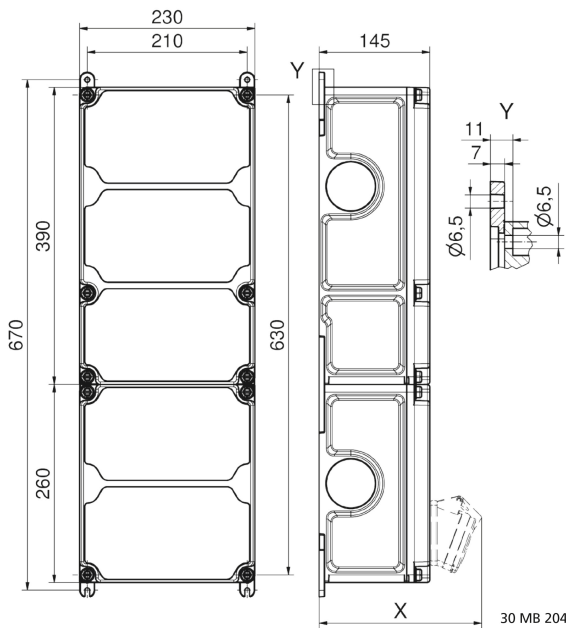

## موزع حائطي بلاستيكي الموزع كبير جدا جدا

وصف الصنف	
890938	رقم الصنف لدى
4024941939300	الرقم الدولي للصنف
الموزع كبير جدا جدا	فئة المنتج
61439	اللوائح المواصفة
67	نوع الحماية
, أعلى علبة رمادي 7035	لون الأجهزة
650	ارتفاع الأجهزة بالمليمتر
230	عرض الأجهزة بالمليمتر
145	عمق الأجهزة بالمليمتر
0.68	معامل التباين المقتن

وصف الصنف	
63	التيار الاسمي بالأمبير

البيانات اللوجيستية	
9.19	الوزن المستقل
	نوع العبوة
١	كمية المحتوى
4024941939300	الرقم الدولي للصنف
٦٩٠	الطول
٢٧٠	العرض
٢٥٥	الارتفاع
٩,٦٠٤	الوزن
٤٧,٥٠٦,٥	الحجم

Tiefenmaß/ depth X (mm)

Bezeichnung/ with	IP44	IP67
OTC-Klappe/ OTC operating window	180	180
Schutzk. Steckdose/domestic socket	162	205
CEE 16A 3p	200	200
CEE 16A 4p	204	202
CEE 16A 5p	207	205
CEE 32A 3p/4p	211	213
CEE 32A 5p	213	214
CEE 63A 3p/4p/5p	229	231