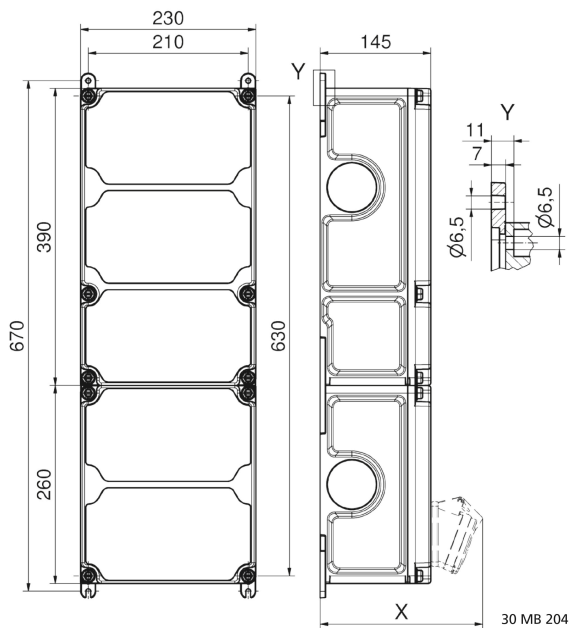

Wandverteiler Kunststoff - VARIABOX - XXL

Artikelbeschreibung	
BALS-Art.-Nr	890938
EAN	4024941939300
Produktgruppe	VARIABOX - XXL
Gehäuse	hochwertiges, schlagfestes Kunststoffgehäuse (PBT) plombierbar, mit Außen und Innenbefestigung, Oberteil gerade und seitlich anscharniert, Absicherung auf vorziehbarer Tragschiene montiert, Deckelschrauben unverlierbar, Absicherungselemente angeordnet unter durchsichtiger Betätigungsklappe mit bedienerfreundlicher OTC Mechanik (one touch close)
Bestückung	3 x Schutzkontaktsteckdose 16A 230V IP67 blau 1 x CEE-Steckdose 16A 400V 5p 6h IP67 geneigt 2 x CEE-Steckdose 32A 400V 5p 6h IP67 geneigt

Artikelbeschreibung	
Absicherung/Schutzmaßnahme	3 x C-Automat 16A 1p 1 x C-Automat 16A 3p 2 x C-Automat 32A 3p 1 x FI-Schalter 63/0,03A 4p
Leitungseinführung/Anschlussmöglichkeit	1 x M12, 1 x M20, 2 x M40 oben 1 x M12, 1 x M20, 2 x M40 unten 1 x Zählerklemmstein 5x25 mm ² / Typ: C (Schleifleitung)
Zusätzliche Informationen	Anschlussfertig verdrahtet.
Vorschriften / Normen	DIN EN 61439
Schutzart	IP67
Gerätefarbe	Gehäuseunterteil schwarz ähnlich RAL 9017, Gehäuseoberteil grau RAL 7035
Geräte-Höhe	650mm
Geräte-Breite	230mm
Geräte-Tiefe	145mm
RDF-Faktor	0.68
Nennstrom InA	63

Logistikdaten	
Einzelgewicht	9,19 kg / Stück
Verpackungsart	Karton

Logistikdaten	
Inhaltsmenge	1 ST
EAN	4024941939300
Länge	690 mm
Breite	270 mm
Höhe	255 mm
Gewicht	9,604 kg
Volumen	47.506,5 ccm

Tiefenmaß/ depth X (mm)