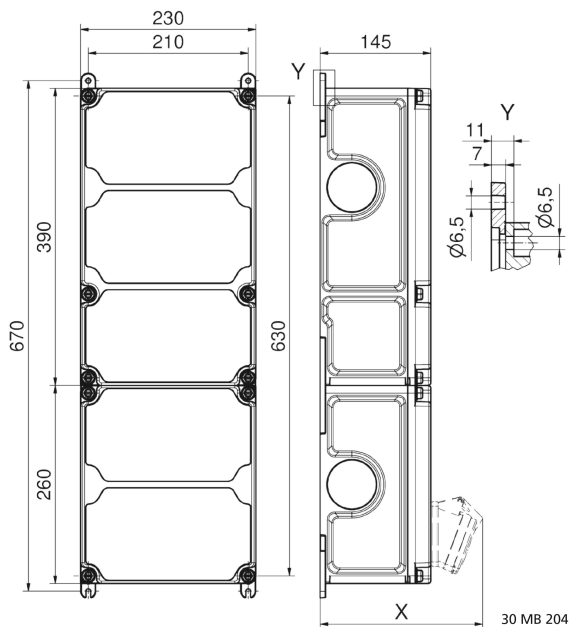

## Wandverteiler Kunststoff - VARIABOX - XXL

Artikelbeschreibung	
BALS-Art.-Nr	890939
EAN	4024941939317
Produktgruppe	VARIABOX - XXL
Gehäuse	hochwertiges, schlagfestes Kunststoffgehäuse (PBT) plombierbar, mit Außen und Innenbefestigung, Oberteil gerade und seitlich anscharniert, Absicherung auf vorziehbarer Tragschiene montiert, Deckelschrauben unverlierbar, Absicherungselemente angeordnet unter durchsichtiger Betätigungsklappe mit bedienerfreundlicher OTC Mechanik (one touch close)

Artikelbeschreibung	
Bestückung	2 x Schutzkontaktsteckdose 16A 230V IP67 blau 2 x CEE-Steckdose 16A 400V 5p 6h IP67 geneigt 1 x CEE-Steckdose 32A 400V 5p 6h IP67 geneigt 1 x CEE-Steckdose 63A 400V 5p 6h IP67 geneigt
Absicherung/Schutzmaßnahme	1 x C-Automat 16A 1p 2 x C-Automat 16A 3p 1 x C-Automat 32A 3p 1 x FI-Schalter 63/0,03A 4p / Gesamt
Leitungseinführung/Anschlussmöglichkeit	1 x M12, 1 x M20, 2 x M40 oben  1 x M12, 1 x M20, 2 x M40 unten  1 x Zählerklemmstein 5x25 mm <sup>2</sup> / Typ: C (Schleifleitung)
Zusätzliche Informationen	Anschlussfertig verdrahtet.
Vorschriften / Normen	DIN EN 61439
Schutzart	IP67
Gerätefarbe	Gehäuseunterteil schwarz ähnlich RAL 9017, Gehäuseoberteil grau RAL 7035
Geräte-Höhe	650mm
Geräte-Breite	230mm
Geräte-Tiefe	145mm
RDF-Faktor	0.74
Nennstrom InA	63

Logistikdaten	
Einzelgewicht	9,454 kg / Stück
Verpackungsart	Karton
Inhaltsmenge	1 ST
EAN	4024941939317
Länge	690 mm
Breite	270 mm
Höhe	255 mm
Gewicht	9,868 kg
Volumen	47.506,5 ccm

Tiefenmaß/ depth X (mm)