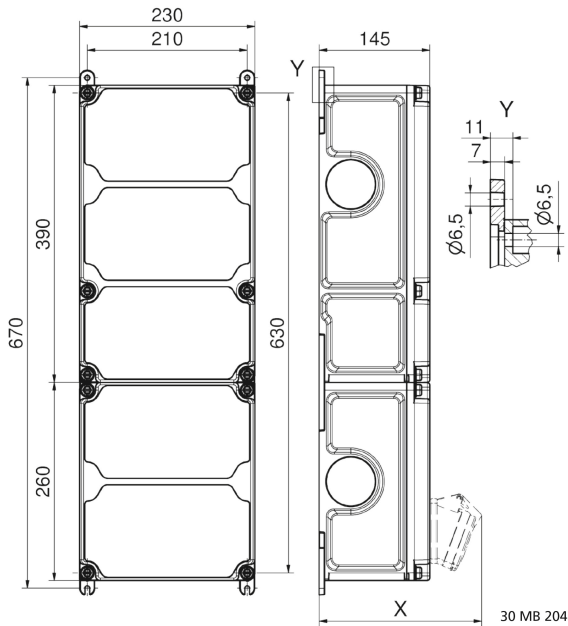

## موزع حائطي بلاستيكي الموزع كبير جدا جدا

وصف الصنف	
890940	رقم الصنف لدى
4024941939331	الرقم الدولي للصنف
	فئة المنتج
61439	اللوائح المواصفة
67	نوع الحماية
أعلى علبه رمادي, 7035	لون الأجهزة
650	ارتفاع الأجهزة بالمليمتير
230	عرض الأجهزة بالمليمتير
145	عمق الأجهزة بالمليمتير
0.65	معامل التباين المقتن

وصف الصنف	
63	التيار الاسمي بالأمبير

البيانات اللوجيستية	
9.472	الوزن المستقل
	نوع العبوة
١	كمية المحتوى
4024941939331	الرقم الدولي للصنف
٦٩٠	الطول
٢٧٠	العرض
٢٥٥	الارتفاع
٩,٨٨٦	الوزن
٤٧,٥٠٦,٥	الحجم

Tiefenmaß/ depth X (mm)

Bezeichnung/ with	IP44	IP67
OTC-Klappe/ OTC operating window	180	180
Schutzk. Steckdose/domestic socket	162	205
CEE 16A 3p	200	200
CEE 16A 4p	204	202
CEE 16A 5p	207	205
CEE 32A 3p/4p	211	213
CEE 32A 5p	213	214
CEE 63A 3p/4p/5p	229	231