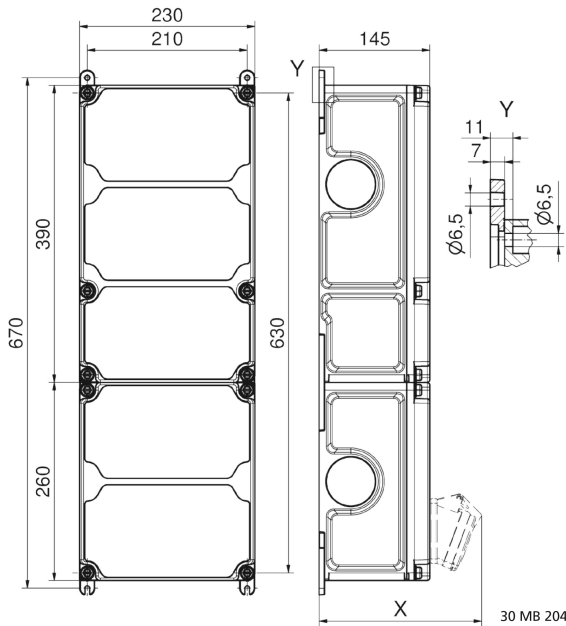

موزع حائطي بلاستيكي الموزع كبير جدا جدا

وصف الصنف	
890940	رقم الصنف لدى
4024941939331	الرقم الدولي للصنف
الموزع كبير جدا جدا	فئة المنتج
61439	اللوائح المواصفة
67	نوع الحماية
, أعلى علبة رمادي 7035	لون الأجهزة
650	ارتفاع الأجهزة بالمليمتير
230	عرض الأجهزة بالمليمتير
145	عمق الأجهزة بالمليمتير
0.65	معامل التباين المقتن

وصف الصنف	
63	التيار الاسمي بالأمبير

البيانات اللوجستية	
9.472	الوزن المستقل
	نوع العبوة
١	كمية المحتوى
4024941939331	الرقم الدولي للصنف
٦٩٠	الطول
٢٧٠	العرض
٢٥٥	الارتفاع
٩,٨٨٦	الوزن
٤٧,٥٠٦,٥	الحجم

Tiefenmaß/ depth X (mm)

Bezeichnung/ with	IP44	IP67
OTC-Klappe/ OTC operating window	180	180
Schutzk. Steckdose/domestic socket	162	205
CEE 16A 3p	200	200
CEE 16A 4p	204	202
CEE 16A 5p	207	205
CEE 32A 3p/4p	211	213
CEE 32A 5p	213	214
CEE 63A 3p/4p/5p	229	231