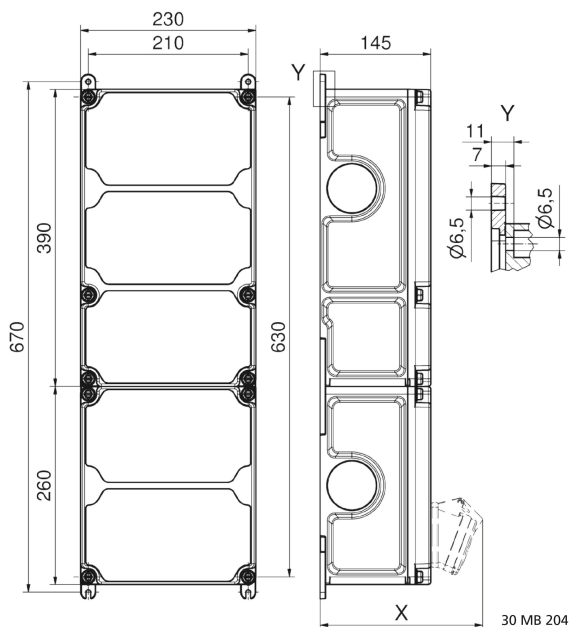

Wandverteiler Kunststoff - VARIABOX - XXL

Artikelbeschreibung	
BALS-Art.-Nr	890940
EAN	4024941939331
Produktgruppe	VARIABOX
Gehäuse	hochwertiges, schlagfestes Kunststoffgehäuse (PBT) plombierbar, mit Außen und Innenbefestigung, Oberteil gerade und seitlich anscharniert, Absicherung auf vorziehbarer Tragschiene montiert, Deckelschrauben unverlierbar, Absicherungselemente angeordnet unter durchsichtiger Betätigungsklappe mit bedienerfreundlicher OTC Mechanik (one touch close)

Artikelbeschreibung	
Bestückung	2 x Schutzkontaktsteckdose 16A 230V IP67 blau 1 x CEE-Steckdose 16A 400V 5p 6h IP67 geneigt 1 x CEE-Steckdose 32A 400V 5p 6h IP67 geneigt 1 x CEE-Steckdose 63A 400V 5p 6h IP67 geneigt
Absicherung/Schutzmaßnahme	2 x C-Automat 16A 1p 1 x C-Automat 16A 3p 1 x C-Automat 32A 3p 1 x C-Automat 63A 3p 1 x FI-Schalter 63/0,03A 4p / Gesamt
Leitungseinführung/Anschlussmöglichkeit	1 x M12, 1 x M20, 2 x M40 oben 1 x M12, 1 x M20, 2 x M40 unten 1 x Zählerklemmstein 5x25 mm ² / Typ: C (Schleifleitung)
Zusätzliche Informationen	Anschlussfertig verdrahtet.
Vorschriften / Normen	DIN EN 61439
Schutzart	IP67
Gerätefarbe	Gehäuseoberteil grau RAL 7035, Gehäuseunterteil schwarz ähnlich RAL 9017
Geräte-Höhe	650mm
Geräte-Breite	230mm
Geräte-Tiefe	145mm
RDF-Faktor	0.65
Nennstrom InA	63

Logistikdaten	
Einzelgewicht	9,472 kg / Stück
Verpackungsart	Karton
Inhaltsmenge	1 ST
EAN	4024941939331
Länge	690 mm
Breite	270 mm
Höhe	255 mm
Gewicht	9,886 kg
Volumen	47.506,5 ccm

Tiefenmaß/ depth X (mm)