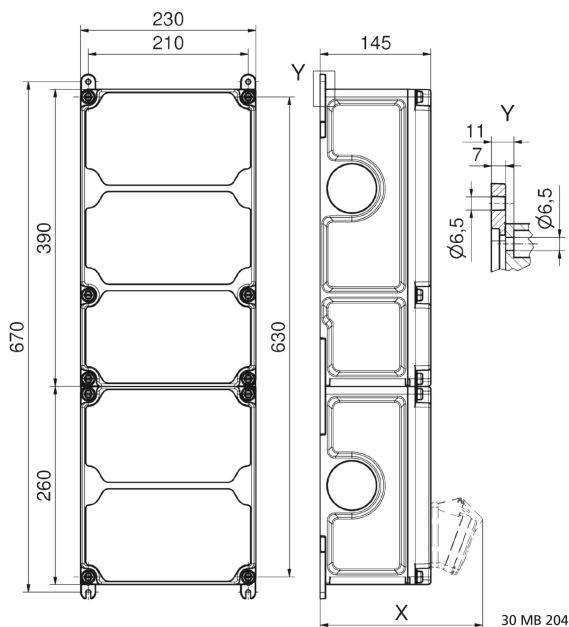

## Wandverteiler Kunststoff - VARIABOX - XXL

Artikelbeschreibung	
BALS-Art.-Nr	890940
EAN	4024941939331
Produktgruppe	VARIABOX - XXL
Gehäuse	hochwertiges, schlagfestes Kunststoffgehäuse (PBT) plombierbar, mit Außen und Innenbefestigung, Oberteil gerade und seitlich anscharniert, Absicherung auf vorziehbarer Tragschiene montiert, Deckelschrauben unverlierbar, Absicherungselemente angeordnet unter durchsichtiger Betätigungsklappe mit bedienerfreundlicher OTC Mechanik (one touch close)

Artikelbeschreibung	
Bestückung	2 x Schutzkontaktsteckdose 16A 230V IP67 blau 1 x CEE-Steckdose 16A 400V 5p 6h IP67 geneigt 1 x CEE-Steckdose 32A 400V 5p 6h IP67 geneigt 1 x CEE-Steckdose 63A 400V 5p 6h IP67 geneigt
Absicherung/Schutzmaßnahme	2 x C-Automat 16A 1p 1 x C-Automat 16A 3p 1 x C-Automat 32A 3p 1 x C-Automat 63A 3p 1 x FI-Schalter 63/0,03A 4p / Gesamt
Leitungseinführung/Anschlussmöglichkeit	1 x M12, 1 x M20, 2 x M40 oben  1 x M12, 1 x M20, 2 x M40 unten  1 x Zählerklemmstein 5x25 mm <sup>2</sup> / Typ: C (Schleifleitung)
Zusätzliche Informationen	Anschlussfertig verdrahtet.
Vorschriften / Normen	DIN EN 61439
Schutzart	IP67
Gerätefarbe	Gehäuseunterteil schwarz ähnlich RAL 9017, Gehäuseoberteil grau RAL 7035
Geräte-Höhe	650mm
Geräte-Breite	230mm
Geräte-Tiefe	145mm
RDF-Faktor	0.65
Nennstrom InA	63

Logistikdaten	
Einzelgewicht	9,472 kg / Stück
Verpackungsart	Karton
Inhaltsmenge	1 ST
EAN	4024941939331
Länge	690 mm
Breite	270 mm
Höhe	255 mm
Gewicht	9,886 kg
Volumen	47.506,5 ccm

**Tiefenmaß/ depth X (mm)**