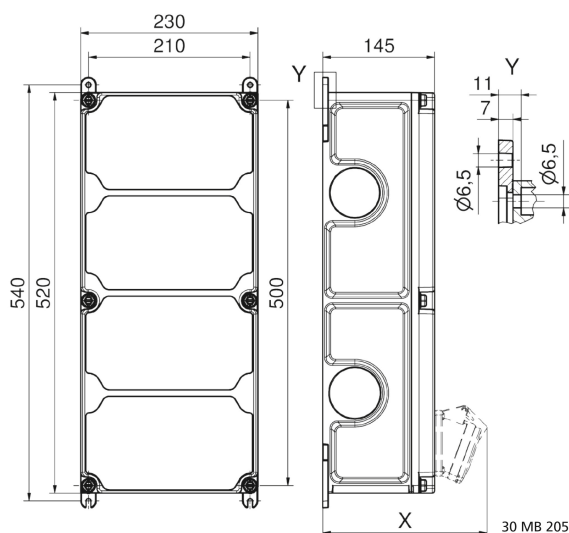

distributeur mural en plastique

| Description de l'article | |
|--------------------------------|---------------------------------|
| Référence | 89099 |
| EAN | 4024941206327 |
| Groupe de produits | VARIABOX - XL |
| Règlements / normes | EN 61439 |
| Indice de protection | IP44 |
| Couleur de l'appareil | null, partie sup. gris RAL 7035 |
| Hauteur de l'appareil en mm | 520mm |
| Largeur de l'appareil en mm | 230mm |
| Profondeur de l'appareil en mm | 145mm |

| Description de l'article | |
|--------------------------|------|
| Facteur RDF | 0.65 |

| Données logistiques | |
|---------------------|-----------------|
| Poids unitaire | 6.754 Kg / null |
| Type d'emballage | null |
| Contenu | 1 ST |
| EAN | 4024941206327 |
| Longueur | 560 mm |
| Largeur | 270 mm |
| Hauteur | 255 mm |
| Poids | 7,203 kg |
| Volume | 38 556 ccm |

Tiefenmaß/ depth X (mm)

| Bezeichnung/ with | IP44 | IP67 |
|------------------------------------|------|------|
| OTC-Klappe/ OTC operating window | 180 | 180 |
| Schutzk. Steckdose/domestic socket | 162 | 205 |
| CEE 16A 3p | 200 | 200 |
| CEE 16A 4p | 204 | 202 |
| CEE 16A 5p | 207 | 205 |
| CEE 32A 3p/4p | 211 | 213 |
| CEE 32A 5p | 213 | 214 |
| CEE 63A 3p/4p/5p | 229 | 231 |