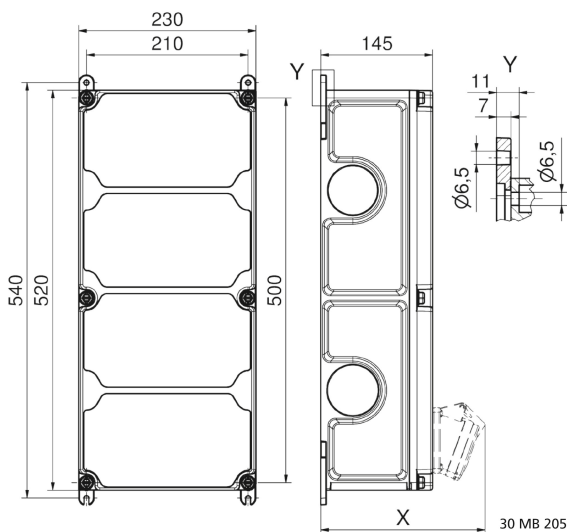

Wandverteiler Kunststoff - VARIABOX - XL

Artikelbeschreibung	
BALS-Art.-Nr	89112
EAN	4024941206440
Produktgruppe	VARIABOX - XL
Gehäuse	hochwertiges, schlagfestes Kunststoffgehäuse (PBT) plombierbar, mit Außen und Innenbefestigung, Oberteil gerade und seitlich anscharniert, Absicherung auf vorziehbarer Tragschiene montiert, Deckelschrauben unverlierbar, Absicherungselemente angeordnet unter durchsichtiger Betätigungsklappe mit bedienerfreundlicher OTC Mechanik (one touch close)
Bestückung	4 x Schutzkontaktsteckdose 16A 230V IP54 blau 2 x CEE-Steckdose 16A 400V 5p 6h IP44 geneigt 1 x CEE-Steckdose 32A 400V 5p 6h IP44 geneigt

Artikelbeschreibung	
Absicherung/Schutzmaßnahme	4 x C-Automat 16A 1p 2 x C-Automat 16A 3p 1 x C-Automat 32A 3p
Leitungseinführung/Anschlussmöglichkeit	1 x M12, 1 x M20, 2 x M40 oben 1 x M12, 1 x M20, 2 x M40 unten 1 x Zählerklemmstein 5x25 mm ² / Typ: C (Schleifleitung)
Zusätzliche Informationen	Anschlussfertig verdrahtet.
Vorschriften / Normen	DIN EN 61439
Schutzart	IP44
Gerätefarbe	Gehäuseunterteil schwarz ähnlich RAL 9017, Gehäuseoberteil grau RAL 7035
Geräte-Höhe	520mm
Geräte-Breite	230mm
Geräte-Tiefe	145mm
RDF-Faktor	0.71
Nennstrom InA	63

Logistikdaten	
Einzelgewicht	7,078 kg / Stück
Verpackungsart	Karton
Inhaltsmenge	1 ST

Logistikdaten	
EAN	4024941206440
Länge	560 mm
Breite	270 mm
Höhe	255 mm
Gewicht	7,527 kg
Volumen	38.556 ccm

Tiefenmaß/ depth X (mm)