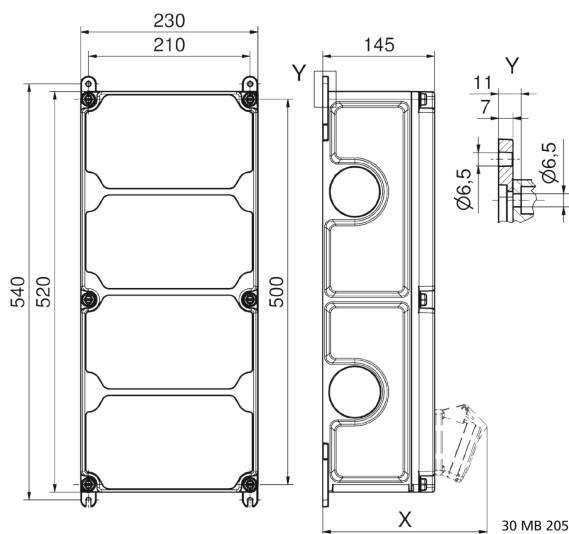

Distribuidor mural de plástico - VARIABOX - XL

| Descripción del artículo | |
|------------------------------|--------------------------------------|
| Código BALS | 89114 |
| EAN | 4024941206464 |
| Grupo de productos | VARIABOX - XL |
| Normativas / normas | EN 61439-2 |
| Índice de protección | IP44 |
| Color del equipo | null, Parte sup carcasa gris RAL7035 |
| Altura del equipo en mm | 520mm |
| Anchura del equipo en mm | 230mm |
| Profundidad del equipo en mm | 145mm |

| Descripción del artículo | |
|--------------------------|------|
| Factor RDF | 0.74 |
| Corriente nominal InA | 63 |

| Datos de logística | |
|----------------------|-----------------|
| Peso individual | 6.694 Kg / null |
| Tipo de embalaje | null |
| Cantidad de unidades | 1 ST |
| EAN | 4024941206464 |
| Longitud | 560 mm |
| Ancho | 270 mm |
| Altura | 255 mm |
| Peso | 7,143 kg |
| Volumen | 38.556 ccm |

Tiefenmaß/ depth X (mm)

| Bezeichnung/ with | IP44 | IP67 |
|-------------------------------------|------|------|
| OTC-Klappe/ OTC operating window | 180 | 180 |
| Schutzk. Steckdose/ domestic socket | 162 | 205 |
| CEE 16A 3p | 200 | 200 |
| CEE 16A 4p | 204 | 202 |
| CEE 16A 5p | 207 | 205 |
| CEE 32A 3p/4p | 211 | 213 |
| CEE 32A 5p | 213 | 214 |
| CEE 63A 3p/4p/5p | 229 | 231 |