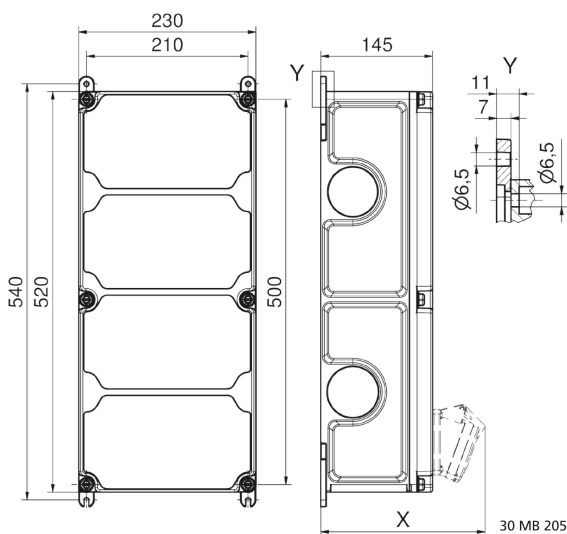

## Distribuidor mural de plástico - VARIABOX - XL

| Descripción del artículo     |                                |
|------------------------------|--------------------------------|
| Código BALS                  | 89116                          |
| EAN                          | 4024941206488                  |
| Grupo de productos           |                                |
| Normativas / normas          | EN 61439                       |
| Índice de protección         | IP44                           |
| Color del equipo             | Parte sup carcasa gris RAL7035 |
| Altura del equipo en mm      | 520mm                          |
| Anchura del equipo en mm     | 230mm                          |
| Profundidad del equipo en mm | 145mm                          |

| Descripción del artículo |      |
|--------------------------|------|
| Factor RDF               | 0.65 |
| Corriente nominal InA    | 40   |

| Datos de logística   |                 |
|----------------------|-----------------|
| Peso individual      | 6.782 Kg / null |
| Tipo de embalaje     | null            |
| Cantidad de unidades | 1 ST            |
| EAN                  | 4024941206488   |
| Longitud             | 560 mm          |
| Ancho                | 270 mm          |
| Altura               | 255 mm          |
| Peso                 | 7,231 kg        |
| Volumen              | 38.556 ccm      |

**Tiefenmaß/ depth X (mm)**

| Bezeichnung/ with                   | IP44 | IP67 |
|-------------------------------------|------|------|
| OTC-Klappe/ OTC operating window    | 180  | 180  |
| Schutzk. Steckdose/ domestic socket | 162  | 205  |
| CEE 16A 3p                          | 200  | 200  |
| CEE 16A 4p                          | 204  | 202  |
| CEE 16A 5p                          | 207  | 205  |
| CEE 32A 3p/4p                       | 211  | 213  |
| CEE 32A 5p                          | 213  | 214  |
| CEE 63A 3p/4p/5p                    | 229  | 231  |