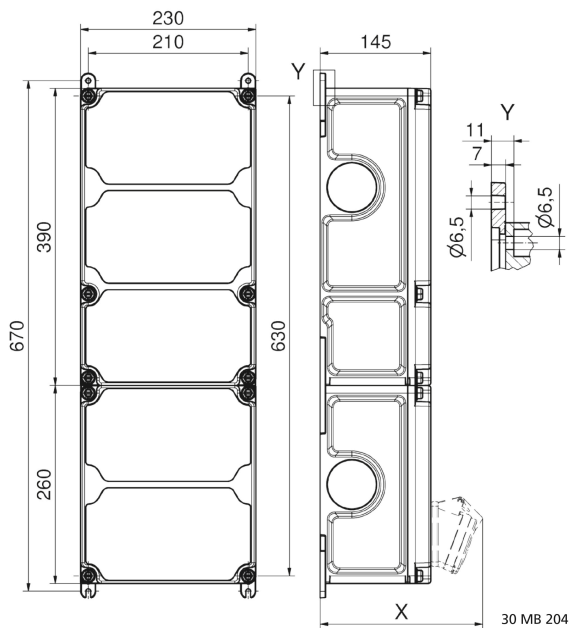

Wandverteiler Kunststoff

Artikelbeschreibung	
BALS-Art.-Nr	89119
EAN	4024941206518
Produktgruppe	VARIABOX - XXL
Gehäuse	hochwertiges, schlagfestes Kunststoffgehäuse (PBT) plombierbar, mit Außen und Innenbefestigung, Oberteil gerade und seitlich anscharniert, Absicherung auf vorziehbarer Tragschiene montiert, Deckelschrauben unverlierbar, Absicherungselemente angeordnet unter durchsichtiger Betätigungsklappe mit bedienerfreundlicher OTC Mechanik (one touch close)
Bestückung	4 x Schutzkontaktsteckdose 16A 230V IP54 blau 2 x CEE-Steckdose 16A 400V 5p 6h IP44 geneigt 1 x CEE-Steckdose 32A 400V 5p 6h IP44 geneigt

Artikelbeschreibung	
Absicherung/Schutzmaßnahme	4 x C-Automat 16A 1p 2 x C-Automat 16A 3p 1 x C-Automat 32A 3p 1 x FI-Schalter 63/0,03A 4p
Leitungseinführung/Anschlussmöglichkeit	1 x M12, 1 x M20, 2 x M40 oben 1 x M12, 1 x M20, 2 x M40 unten 1 x Zählerklemmstein 5x25 mm ² / Typ: C (Schleifleitung)
Zusätzliche Informationen	Anschlussfertig verdrahtet.
Vorschriften / Normen	DIN EN 61439
Schutzart	IP44
Gerätefarbe	Gehäuseunterteil schwarz ähnlich RAL 9017, Gehäuseoberteil grau RAL 7035
Geräte-Höhe	650mm
Geräte-Breite	230mm
Geräte-Tiefe	145mm
RDF-Faktor	0.71

Logistikdaten	
Einzelgewicht	8,866 kg / Stück
Verpackungsart	Karton
Inhaltsmenge	1 ST

Logistikdaten	
EAN	4024941206518
Länge	690 mm
Breite	270 mm
Höhe	255 mm
Gewicht	9,28 kg
Volumen	47.506,5 ccm

Tiefenmaß/ depth X (mm)