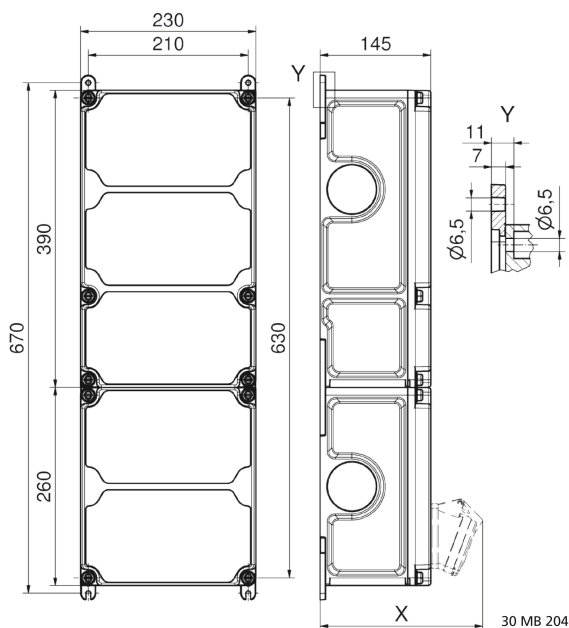

## موزع حائطي بلاستيكي الموزع كبير جدا جدا

وصف الصنف	
89120	رقم الصنف لدى
4024941206525	الرقم الدولي للصنف
الموزع كبير جدا جدا	فئة المنتج
61439	اللوائح المواصفة
44	نوع الحماية
, أعلى علبة رمادي 7035	لون الأجهزة
650	ارتفاع الأجهزة بالمليمتير
230	عرض الأجهزة بالمليمتير
145	عمق الأجهزة بالمليمتير
0.68	معامل التباين المقتن

وصف الصنف	
63	التيار الاسمي بالأمبير

البيانات اللوجستية	
8.73	الوزن المستقل
	نوع العبوة
١	كمية المحتوى
4024941206525	الرقم الدولي للصنف
٦٩٠	الطول
٢٧٠	العرض
٢٥٥	الارتفاع
٩,١٤٤	الوزن
٤٧,٥٠٦,٥	الحجم

Tiefenmaß/ depth X (mm)

Bezeichnung/ with	IP44	IP67
OTC-Klappe/ OTC operating window	180	180
Schutzk. Steckdose/domestic socket	162	205
CEE 16A 3p	200	200
CEE 16A 4p	204	202
CEE 16A 5p	207	205
CEE 32A 3p/4p	211	213
CEE 32A 5p	213	214
CEE 63A 3p/4p/5p	229	231