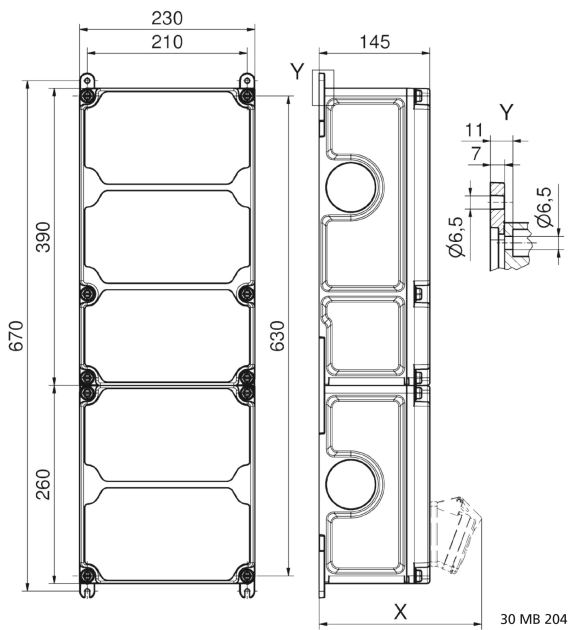

## Wandverteiler Kunststoff - VARIABOX - XXL

Artikelbeschreibung	
BALS-Art.-Nr	89120
EAN	4024941206525
Produktgruppe	VARIABOX - XXL
Gehäuse	hochwertiges, schlagfestes Kunststoffgehäuse (PBT) plombierbar, mit Außen und Innenbefestigung, Oberteil gerade und seitlich anscharniert, Absicherung auf vorziehbarer Tragschiene montiert, Deckelschrauben unverlierbar, Absicherungselemente angeordnet unter durchsichtiger Betätigungsklappe mit bedienerfreundlicher OTC Mechanik (one touch close)
Bestückung	6 x Schutzkontaktsteckdose 16A 230V IP54 blau 1 x CEE-Steckdose 16A 400V 5p 6h IP44 geneigt 1 x CEE-Steckdose 32A 400V 5p 6h IP44 geneigt

Artikelbeschreibung	
Absicherung/Schutzmaßnahme	6 x C-Automat 16A 1p 1 x C-Automat 16A 3p 1 x C-Automat 32A 3p 1 x FI-Schalter 63/0,03A 4p
Leitungseinführung/Anschlussmöglichkeit	1 x M12, 1 x M20, 2 x M40 oben  1 x M12, 1 x M20, 2 x M40 unten  1 x Zählerklemmstein 5x25 mm <sup>2</sup> / Typ: C (Schleifleitung)
Zusätzliche Informationen	Anschlussfertig verdrahtet.
Vorschriften / Normen	DIN EN 61439
Schutzart	IP44
Gerätefarbe	Gehäuseunterteil schwarz ähnlich RAL 9017, Gehäuseoberteil grau RAL 7035
Geräte-Höhe	650mm
Geräte-Breite	230mm
Geräte-Tiefe	145mm
RDF-Faktor	0.68
Nennstrom InA	63

Logistikdaten	
Einzelgewicht	8,73 kg / Stück
Verpackungsart	Karton

Logistikdaten	
Inhaltsmenge	1 ST
EAN	4024941206525
Länge	690 mm
Breite	270 mm
Höhe	255 mm
Gewicht	9,144 kg
Volumen	47.506,5 ccm

Tiefenmaß/ depth X (mm)