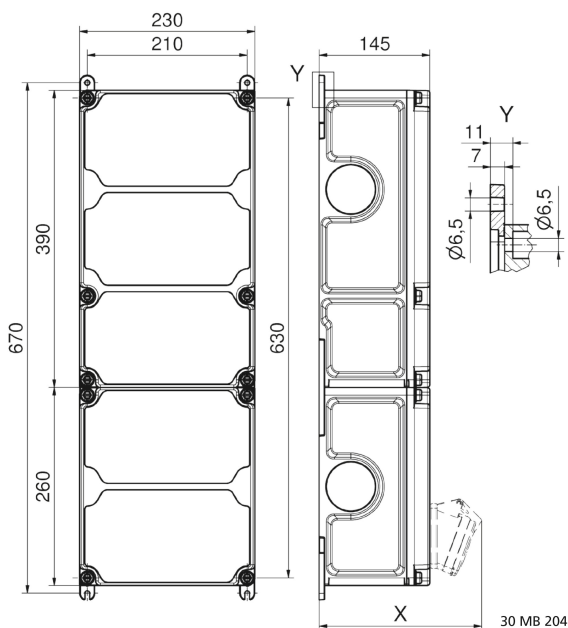

موزع حائطي بلاستيكي الموزع كبير جدا جدا

وصف الصنف	
89121	رقم الصنف لدى
4024941206532	الرقم الدولي للصنف
الموزع كبير جدا جدا	فئة المنتج
614392	اللوائح المواصفة
44	نوع الحماية
, أعلى علبة رمادي 7035	لون الأجهزة
650	ارتفاع الأجهزة بالمليمتير
230	عرض الأجهزة بالمليمتير
145	عمق الأجهزة بالمليمتير
0.98	معامل التباين المقتن

وصف الصنف	
63	التيار الاسمي بالأمبير

البيانات اللوجيستية	
8.368	الوزن المستقل
	نوع العبوة
١	كمية المحتوى
4024941206532	الرقم الدولي للصنف
٦٩٠	الطول
٢٧٠	العرض
٢٥٥	الارتفاع
٨,٧٨٢	الوزن
٤٧,٥٠٦,٥	الحجم

Tiefenmaß/ depth X (mm)

Bezeichnung/ with	IP44	IP67
OTC-Klappe/ OTC operating window	180	180
Schutzk. Steckdose/domestic socket	162	205
CEE 16A 3p	200	200
CEE 16A 4p	204	202
CEE 16A 5p	207	205
CEE 32A 3p/4p	211	213
CEE 32A 5p	213	214
CEE 63A 3p/4p/5p	229	231